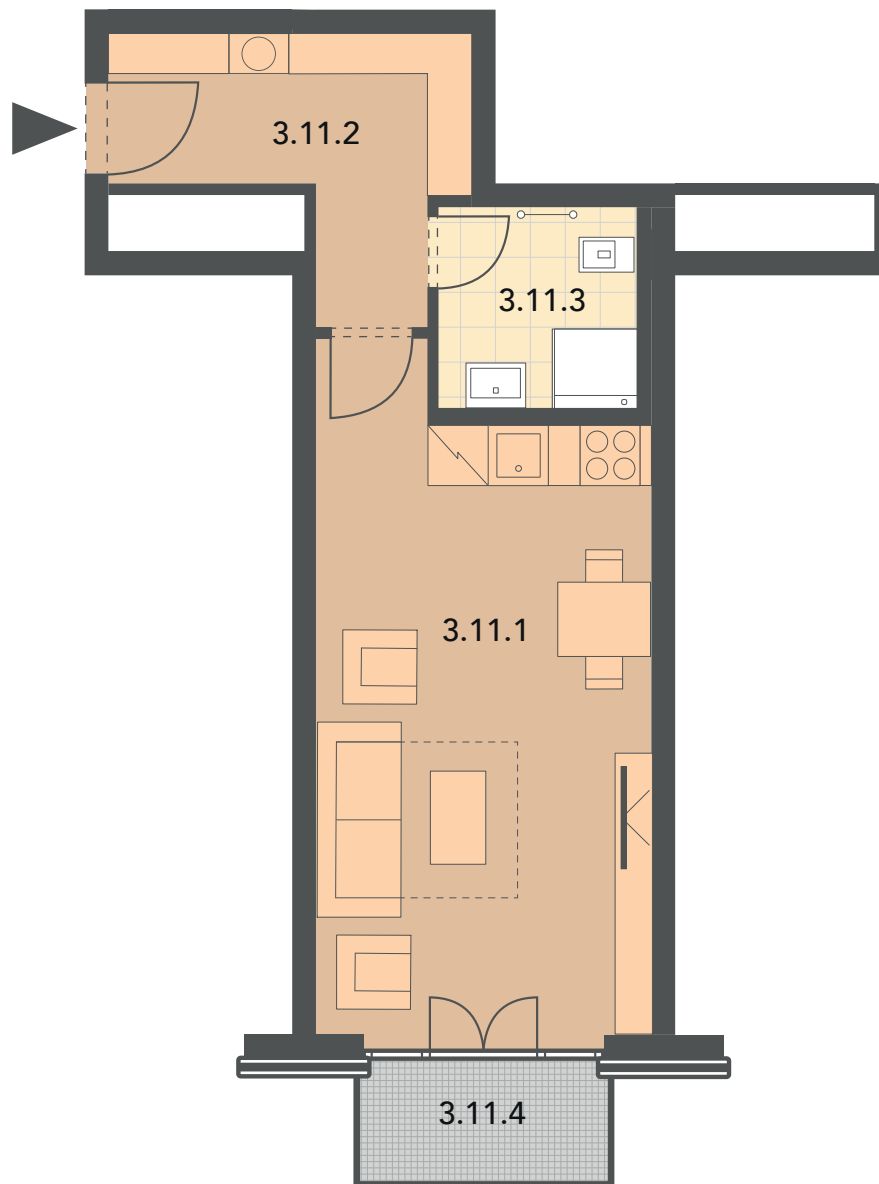

Schéma půdorys

Schéma řez

Schéma situace

číslo	popis	m <sup>2</sup>
3.11.1	obytný prostor + kk	21,87
3.11.2	předsíň	7,10
3.11.3	koupelna + wc	3,98
<b>celkem</b>		<b>32,95</b>
3.11.4	balkon	3,28
<b>celkem balkony</b>		<b>3,28</b>

\* nábytek v plánu není součástí vybavení bytu