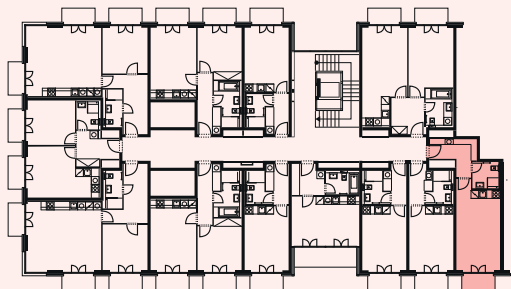

Schéma půdorys

Schéma řez

Schéma situace

číslo	popis	m <sup>2</sup>
3.11.1	obytný prostor + kk	21,87
3.11.2	předsíň	7,10
3.11.3	koupelna + wc	3,98
<b>celkem</b>		<b>32,95</b>
3.11.4	balkon	3,28
<b>celkem balkony</b>		<b>3,28</b>

\* nábytek v plánu není součástí vybavení bytu