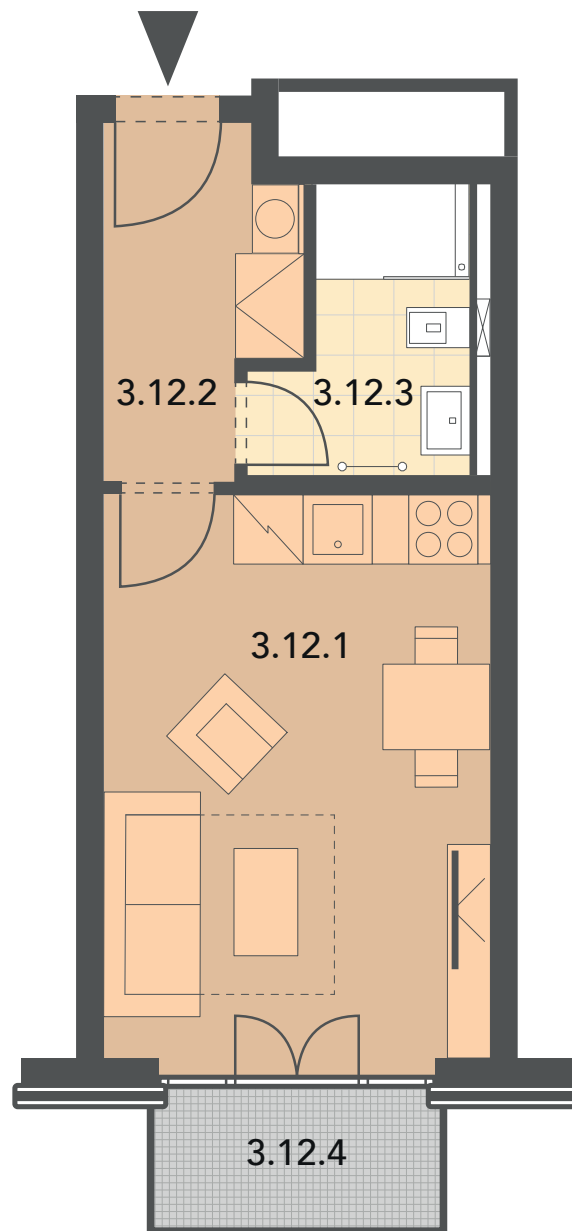

Schéma půdorys

Schéma řez

Schéma situace

číslo	popis	m ²
3.12.1	obytný prostor + kk	16,86
3.12.2	předsíň	4,50
3.12.3	koupelna + wc	3,99
celkem		25,35
3.12.4	balkon	3,28
celkem balkony		3,28

* nábytek v plánu není součástí vybavení bytu