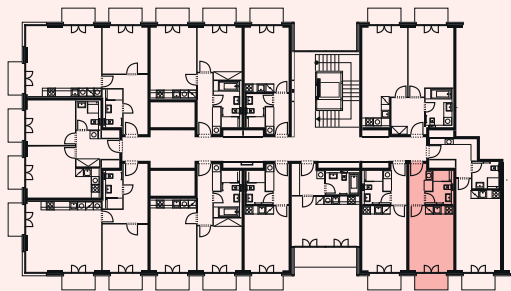

Schéma půdorys

Schéma řez

Schéma situace

číslo	popis	m ²
3.12.1	obytný prostor + kk	16,86
3.12.2	předsíň	4,50
3.12.3	koupelna + wc	3,99
celkem		25,35
3.12.4	balkon	3,28
celkem balkony		3,28

* nábytek v plánu není součástí vybavení bytu