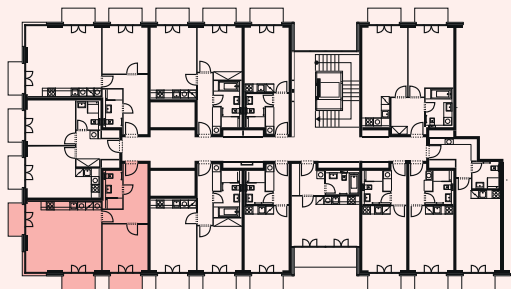

Schéma půdorys

Schéma řez

Schéma situace

číslo	popis	m ²
3.3.1	obývací pokoj + kk	30,70
3.3.2	ložnice	12,39
3.3.3	předsíň	9,83
3.3.4	koupelna + wc	3,66
celkem		56,58

číslo	popis	m ²
3.3.5	balkon	3,28
3.3.6	balkon	3,28
3.3.7	balkon	3,28
celkem balkony		9,84

* nábytek v plánu není součástí vybavení bytu