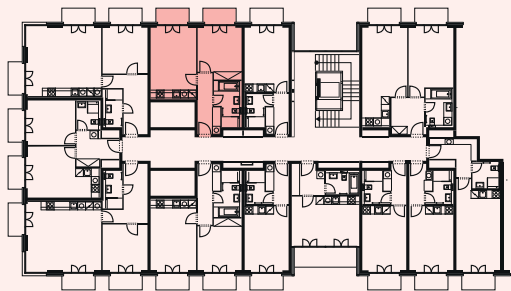

Schéma půdorys

Schéma řez

Schéma situace

číslo	popis	m ²
3.4.1	obývací pokoj + kk	19,10
3.4.2	ložnice	12,96
3.4.3	předsíň	6,48
3.4.4	koupelna + wc	5,96
celkem		44,5
3.4.5	balkon	3,28
3.4.6	balkon	3,28
celkem balkony		6,56

* nábytek v plánu není součástí vybavení bytu