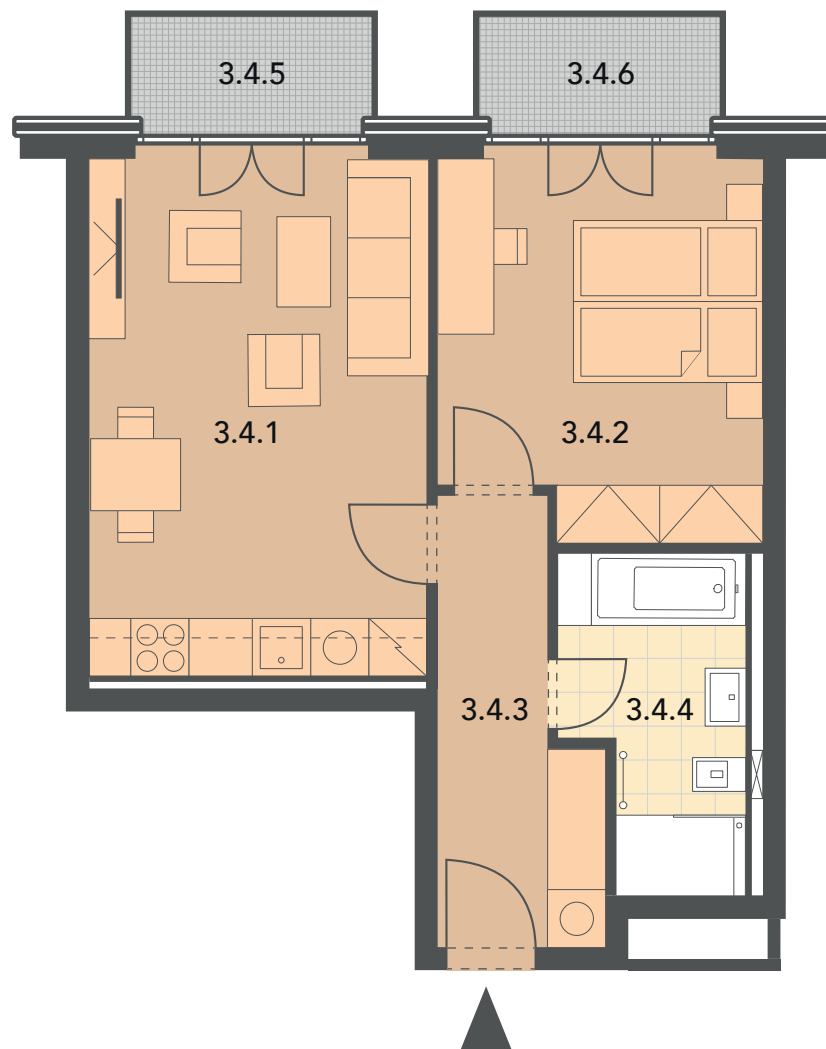

Schéma půdorys

Schéma řez

Schéma situace

číslo	popis	m ²
3.4.1	obývací pokoj + kk	19,10
3.4.2	ložnice	12,96
3.4.3	předsíň	6,48
3.4.4	koupelna + wc	5,96
celkem		44,5
3.4.5	balkon	3,28
3.4.6	balkon	3,28
celkem balkony		6,56

* nábytek v plánu není součástí vybavení bytu