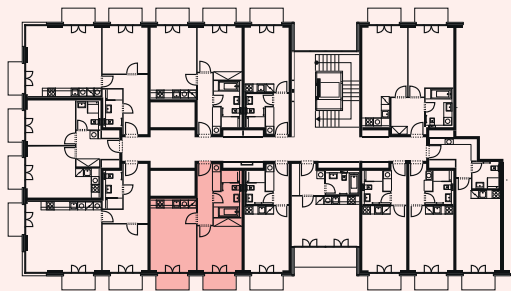

Schéma půdorys

Schéma řez

Schéma situace

číslo	popis	m ²
3.5.1	obývací pokoj + kk	19,10
3.5.2	ložnice	12,96
3.5.3	předsíň	6,48
3.5.4	koupelna + wc	5,82
celkem		44,36
3.5.5	balkon	3,28
3.5.6	balkon	3,28
celkem balkony		6,56

* nábytek v plánu není součástí vybavení bytu