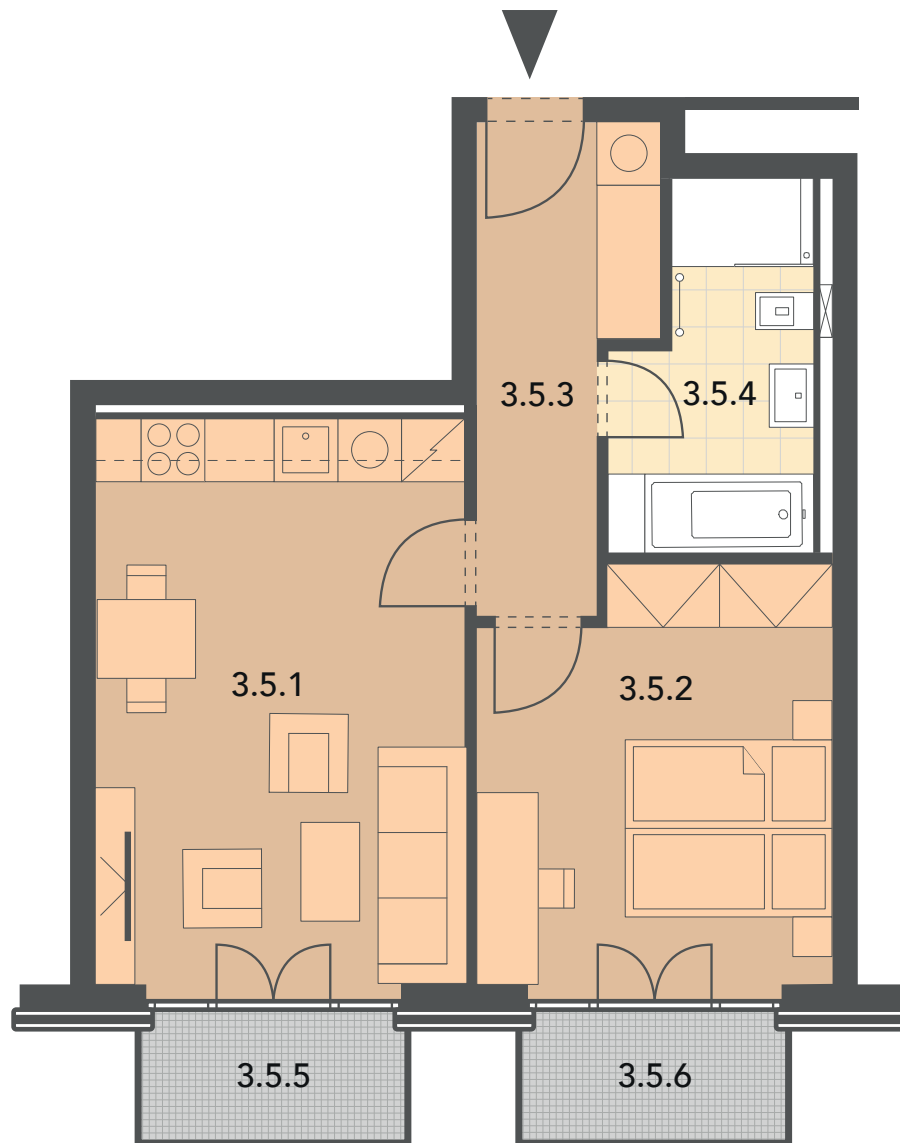

Schéma půdorys

Schéma řez

Schéma situace

číslo	popis	m ²
3.5.1	obývací pokoj + kk	19,10
3.5.2	ložnice	12,96
3.5.3	předsíň	6,48
3.5.4	koupelna + wc	5,82
celkem		44,36
3.5.5	balkon	3,28
3.5.6	balkon	3,28
celkem balkony		6,56

* nábytek v plánu není součástí vybavení bytu