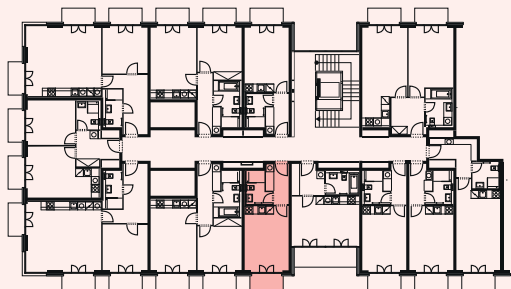

Schéma půdorys

Schéma řez

Schéma situace

číslo	popis	m ²
3.7.1	obytný prostor + kk	16,87
3.7.2	předsíň	4,74
3.7.3	koupelna + wc	3,83
celkem		25,44
3.7.4	balkon	3,28
celkem balkony		3,28

* nábytek v plánu není součástí vybavení bytu