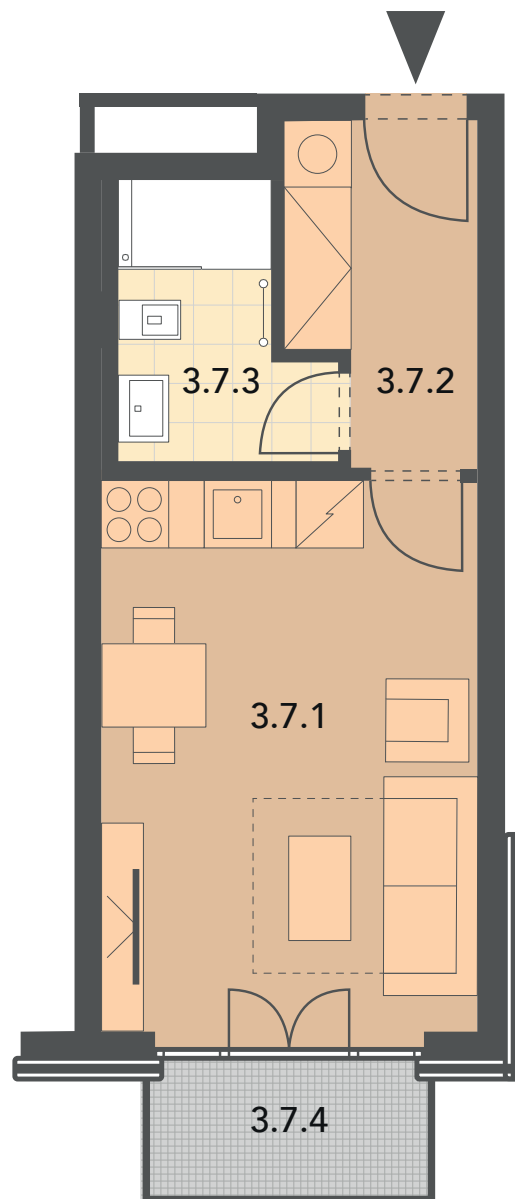

Schéma půdorys

Schéma řez

Schéma situace

číslo	popis	m ²
3.7.1	obytný prostor + kk	16,87
3.7.2	předsíň	4,74
3.7.3	koupelna + wc	3,83
celkem		25,44
3.7.4	balkon	3,28
celkem balkony		3,28

* nábytek v plánu není součástí vybavení bytu