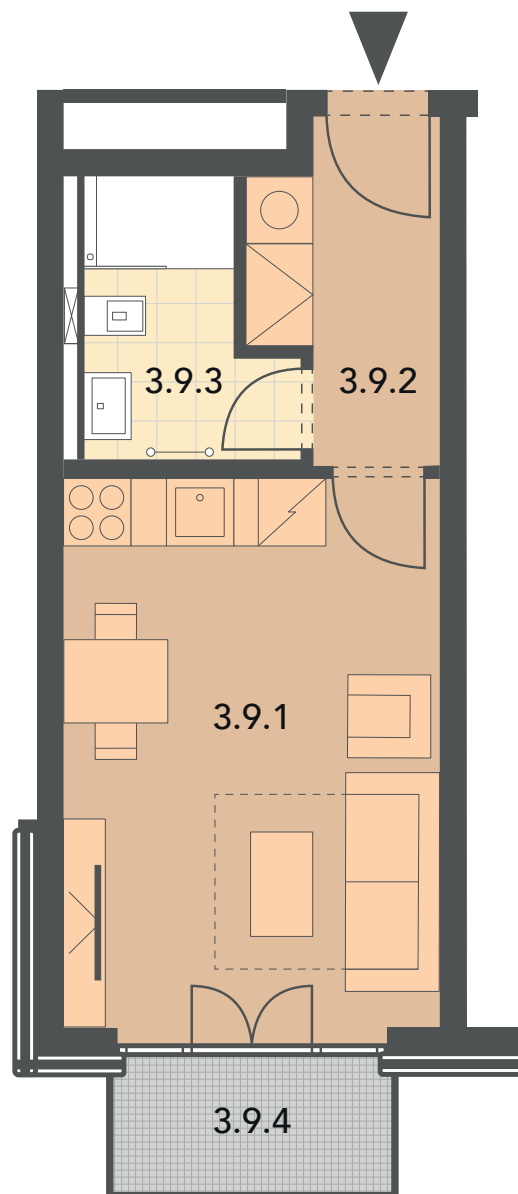

Schéma půdorys

Schéma řez

Schéma situace

číslo	popis	m <sup>2</sup>
3.9.1	obytný prostor + kk	16,86
3.9.2	předsíň	4,42
3.9.3	koupelna + wc	3,99
<b>celkem</b>		<b>25,27</b>
3.9.4	balkon	3,28
<b>celkem balkony</b>		<b>3,28</b>

\* nábytek v plánu není součástí vybavení bytu