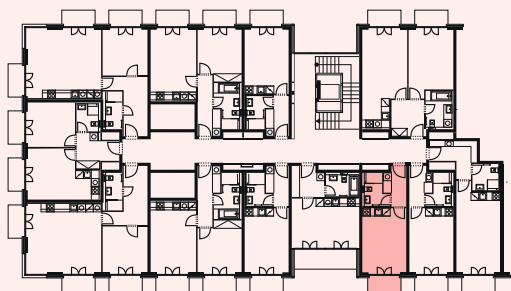

Schéma půdorys

Schéma řez

Schéma situace

číslo	popis	m <sup>2</sup>
3.9.1	obytný prostor + kk	16,86
3.9.2	předsíň	4,42
3.9.3	koupelna + wc	3,99
<b>celkem</b>		<b>25,27</b>
3.9.4	balkon	3,28
<b>celkem balkony</b>		<b>3,28</b>

\* nábytek v plánu není součástí vybavení bytu