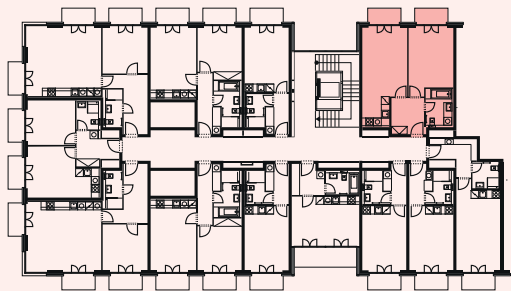

Schéma půdorys

Schéma řez

Schéma situace

číslo	popis	m ²
4.10.1	obývací pokoj + kk	23,05
4.10.2	ložnice	16,80
4.10.3	předsíň	6,87
4.10.4	koupelna + wc	5,59
celkem		52,31
4.10.5	balkon	3,28
4.10.6	balkon	3,28
celkem balkony		6,56

* nábytek v plánu není součástí vybavení bytu