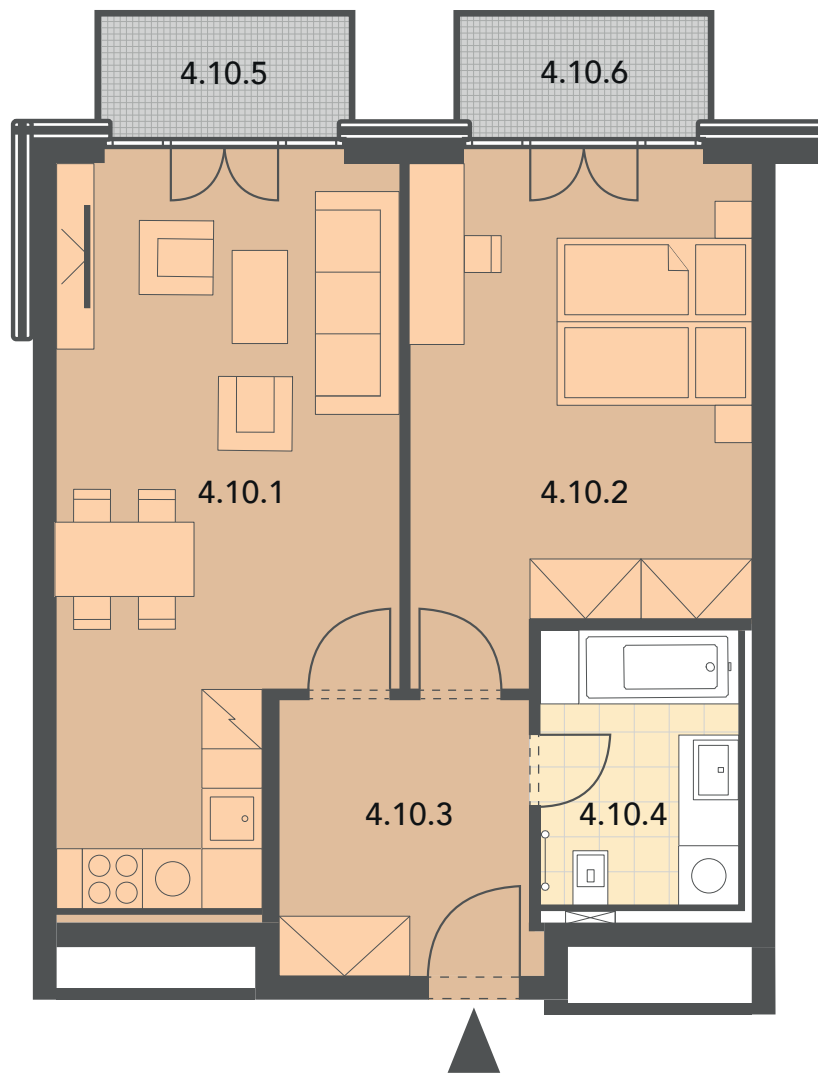

Schéma půdorys

Schéma řez

Schéma situace

číslo	popis	m ²
4.10.1	obývací pokoj + kk	23,05
4.10.2	ložnice	16,80
4.10.3	předsíň	6,87
4.10.4	koupelna + wc	5,59
celkem		52,31
4.10.5	balkon	3,28
4.10.6	balkon	3,28
celkem balkony		6,56

* nábytek v plánu není součástí vybavení bytu