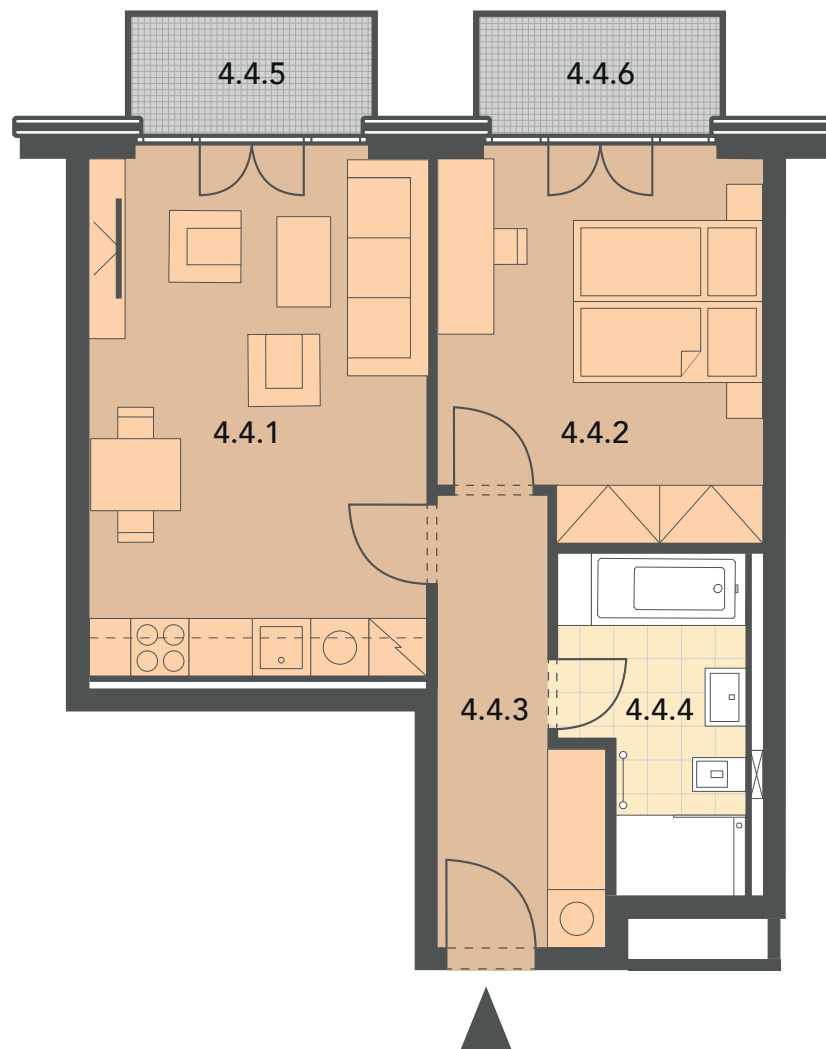

Schéma půdorys

Schéma řez

Schéma situace

číslo	popis	m ²
4.4.1	obývací pokoj + kk	19,10
4.4.2	ložnice	12,96
4.4.3	předsíň	6,48
4.4.4	koupelna + wc	5,96
celkem		44,5
4.4.5	balkon	3,28
4.4.6	balkon	3,28
celkem balkony		6,56

* nábytek v plánu není součástí vybavení bytu