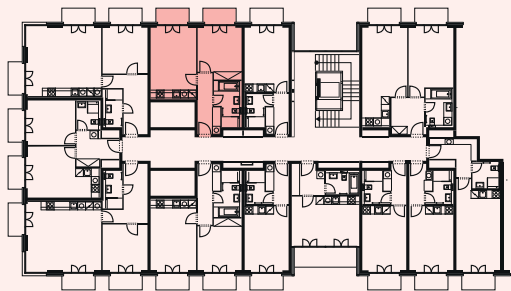

Schéma půdorys

Schéma řez

Schéma situace

číslo	popis	m ²
4.4.1	obývací pokoj + kk	19,10
4.4.2	ložnice	12,96
4.4.3	předsíň	6,48
4.4.4	koupelna + wc	5,96
celkem		44,5
4.4.5	balkon	3,28
4.4.6	balkon	3,28
celkem balkony		6,56

* nábytek v plánu není součástí vybavení bytu