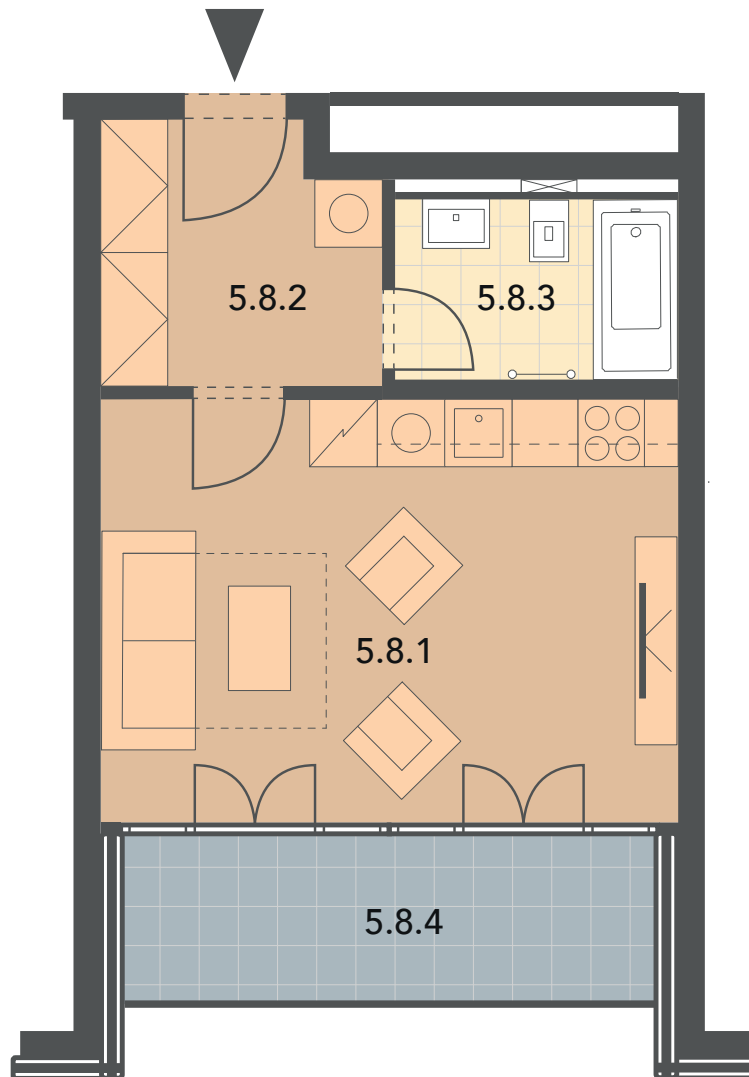

Schéma půdorys

Schéma řez

Schéma situace

číslo	popis	m ²
5.8.1	obytný prostor + kk	19,63
5.8.2	předsíň	5,61
5.8.3	koupelna + wc	4,15
celkem		29,39
5.8.4	lodžie	7,19
celkem lodžie		7,19

* nábytek v plánu není součástí vybavení bytu