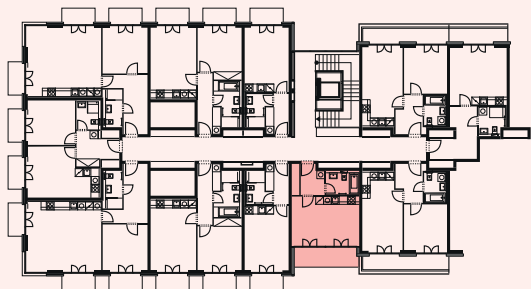

Schéma půdorys

Schéma řez

Schéma situace

číslo	popis	m ²
5.8.1	obytný prostor + kk	19,63
5.8.2	předsíň	5,61
5.8.3	koupelna + wc	4,15
celkem		29,39
5.8.4	lodžie	7,19
celkem lodžie		7,19

* nábytek v plánu není součástí vybavení bytu