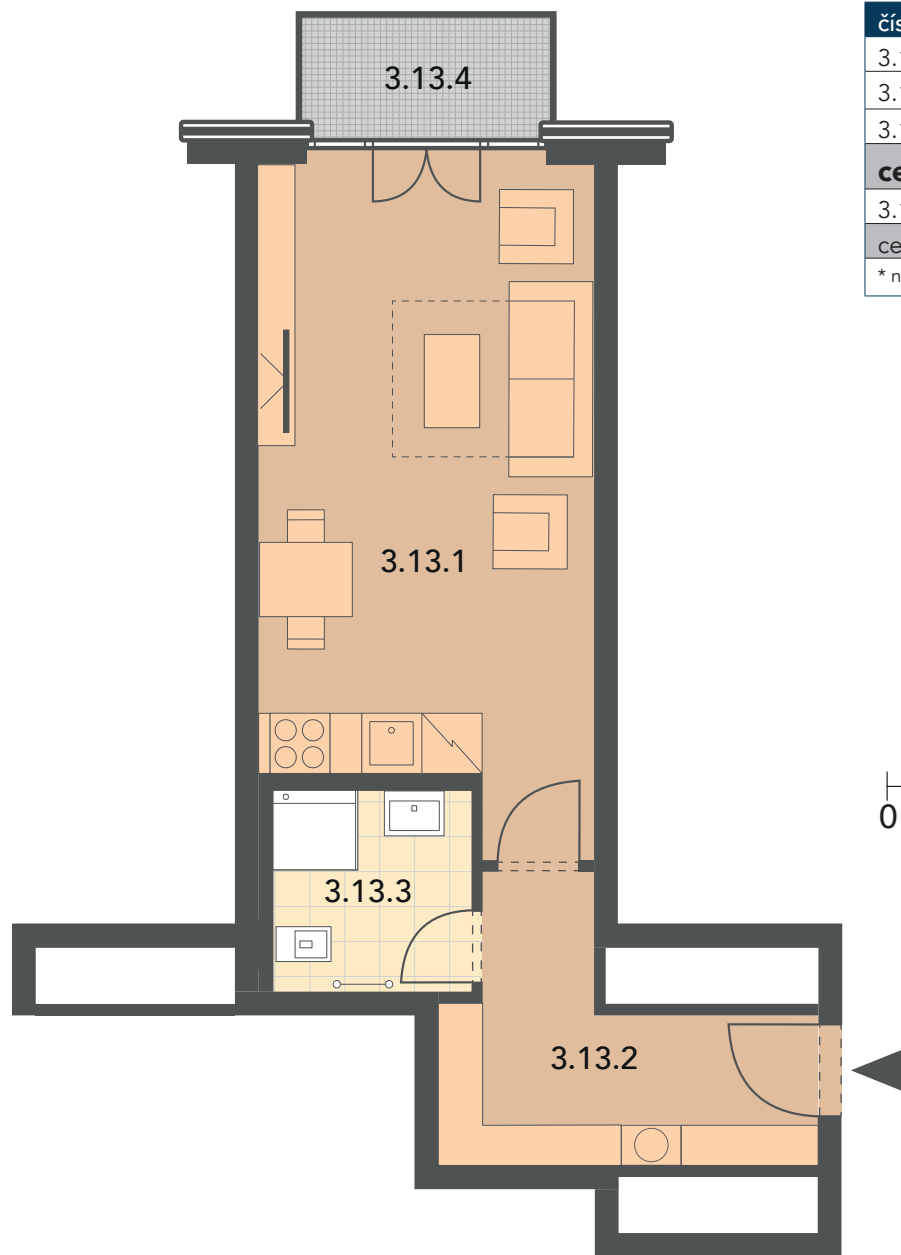

Schéma půdorys

Schéma řez

Schéma situace

číslo	popis	m <sup>2</sup>
3.13.1	obytný prostor + kk	21,87
3.13.2	předsiň	7,33
3.13.3	koupelna + wc	3,98
<b>celkem</b>		<b>33,18</b>
3.13.4	balkon	3,28
<b>celkem balkony</b>		<b>3,28</b>

\* nábytek v plánu není součástí vybavení bytu