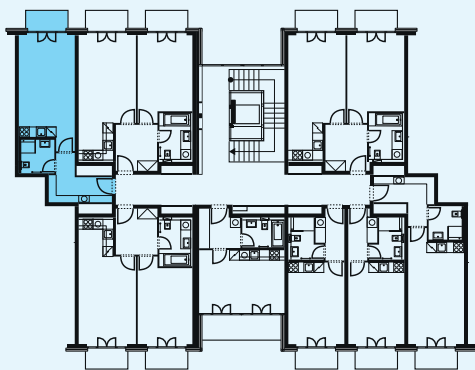

Schéma půdorys

Schéma řez

Schéma situace

číslo	popis	m <sup>2</sup>
3.13.1	obytný prostor + kk	21,87
3.13.2	předsiň	7,33
3.13.3	koupelna + wc	3,98
<b>celkem</b>		<b>33,18</b>
3.13.4	balkon	3,28
<b>celkem balkony</b>		<b>3,28</b>

\* nábytek v plánu není součástí vybavení bytu