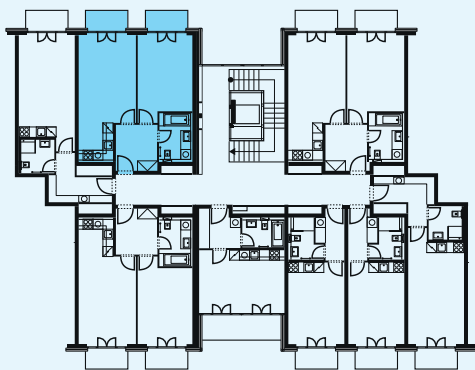

Schéma půdorys

Schéma řez

Schéma situace

číslo	popis	m <sup>2</sup>
3.14.1	obývací pokoj + kk	23,05
3.14.2	ložnice	16,21
3.14.3	předsíň	6,87
3.14.4	koupelna + wc	5,23
<b>celkem</b>		<b>51,36</b>
3.14.5	balkon	3,28
3.14.6	balkon	3,28
<b>celkem balkony</b>		<b>6,56</b>

\* nábytek v plánu není součástí vybavení bytu