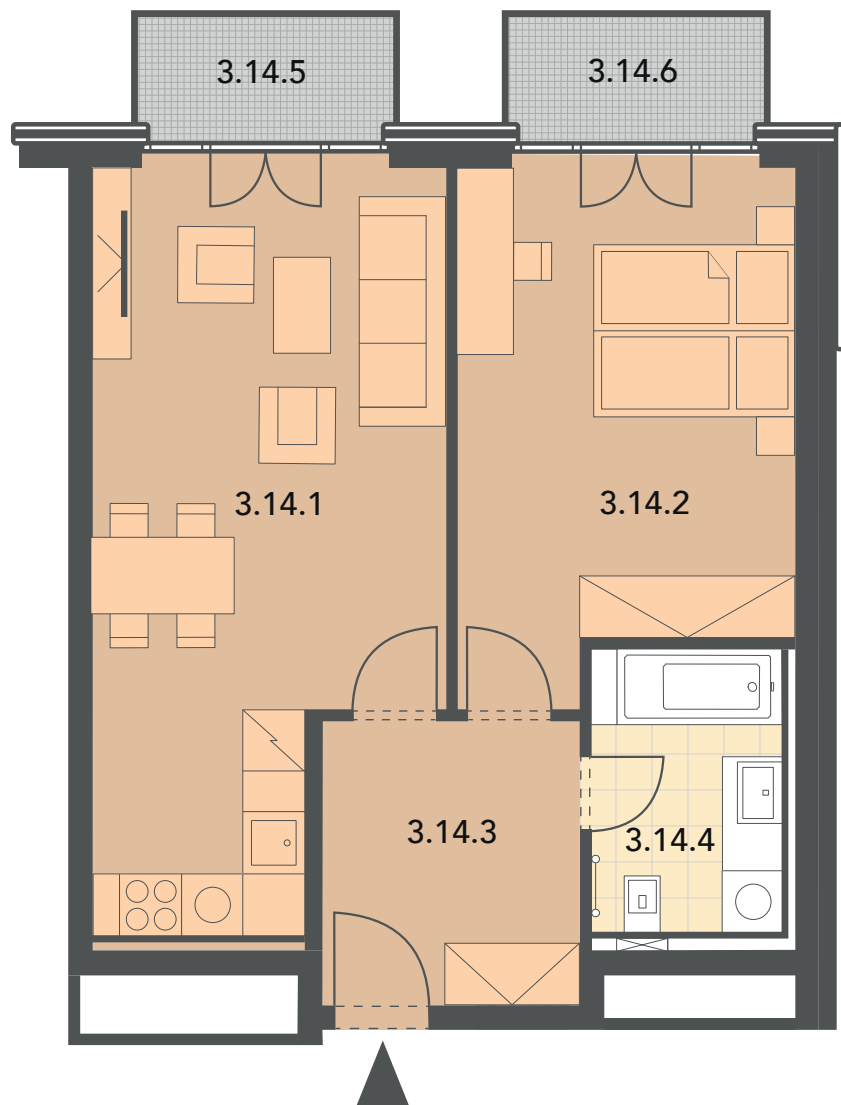

Schéma půdorys

Schéma řez

Schéma situace

číslo	popis	m <sup>2</sup>
3.14.1	obývací pokoj + kk	23,05
3.14.2	ložnice	16,21
3.14.3	předsíň	6,87
3.14.4	koupelna + wc	5,23
<b>celkem</b>		<b>51,36</b>
3.14.5	balkon	3,28
3.14.6	balkon	3,28
<b>celkem balkony</b>		<b>6,56</b>

\* nábytek v plánu není součástí vybavení bytu