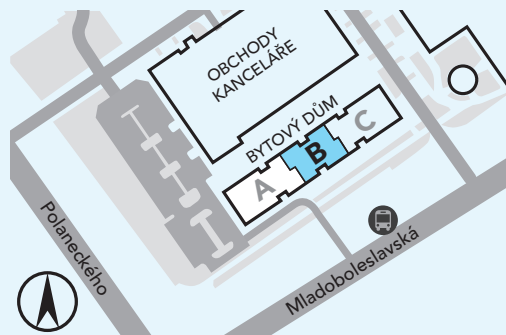

Schéma půdorys

Schéma řez

Schéma situace

číslo	popis	m ²
3.15.1	obývací pokoj + kk	23,05
3.15.2	ložnice	16,21
3.15.3	předsíň	6,87
3.15.4	koupelna + wc	5,23
celkem		51,36
3.15.5	balkon	3,28
3.15.6	balkon	3,28
celkem balkony		6,56