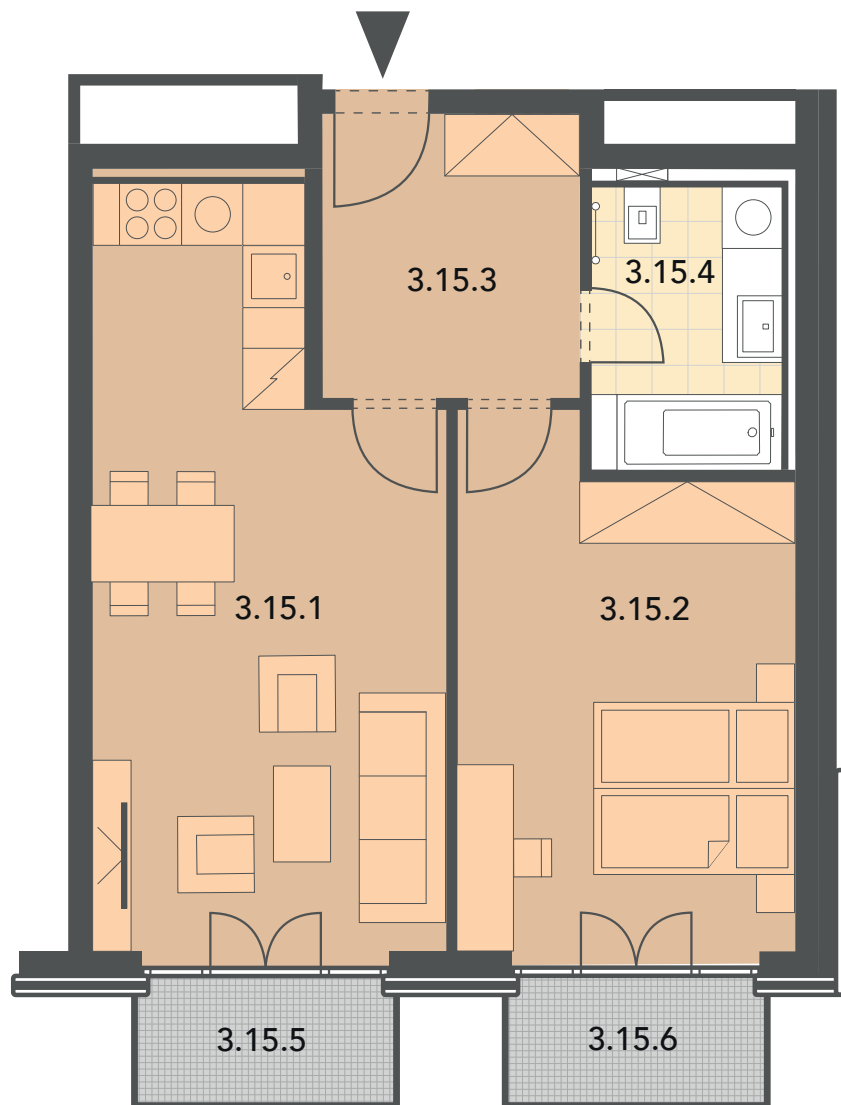

Schéma půdorys

Schéma řez

Schéma situace

číslo	popis	m ²
3.15.1	obývací pokoj + kk	23,05
3.15.2	ložnice	16,21
3.15.3	předsíň	6,87
3.15.4	koupelna + wc	5,23
celkem		51,36
3.15.5	balkon	3,28
3.15.6	balkon	3,28
celkem balkony		6,56

* nábytek v plánu není součástí vybavení bytu