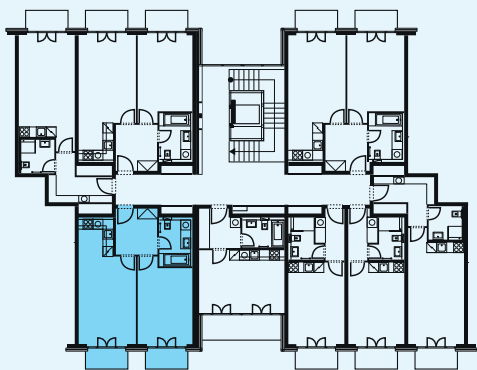

Schéma půdorys

Schéma řez

Schéma situace

číslo	popis	m ²
3.15.1	obývací pokoj + kk	23,05
3.15.2	ložnice	16,21
3.15.3	předsíň	6,87
3.15.4	koupelna + wc	5,23
celkem		51,36
3.15.5	balkon	3,28
3.15.6	balkon	3,28
celkem balkony		6,56

* nábytek v plánu není součástí vybavení bytu