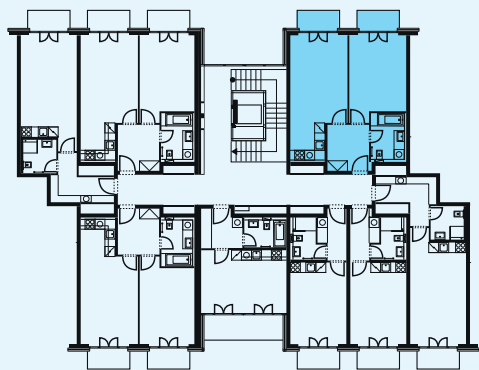

Schéma půdorys

Schéma řez

Schéma situace

číslo	popis	m ²
3.19.1	obývací pokoj + kk	23,05
3.19.2	ložnice	16,8
3.19.3	předsíň	6,87
3.19.4	koupelna + wc	5,59
celkem		52,31
3.19.5	balkon	3,28
3.19.6	balkon	3,28
celkem balkony		6,56

* nábytek v plánu není součástí vybavení bytu