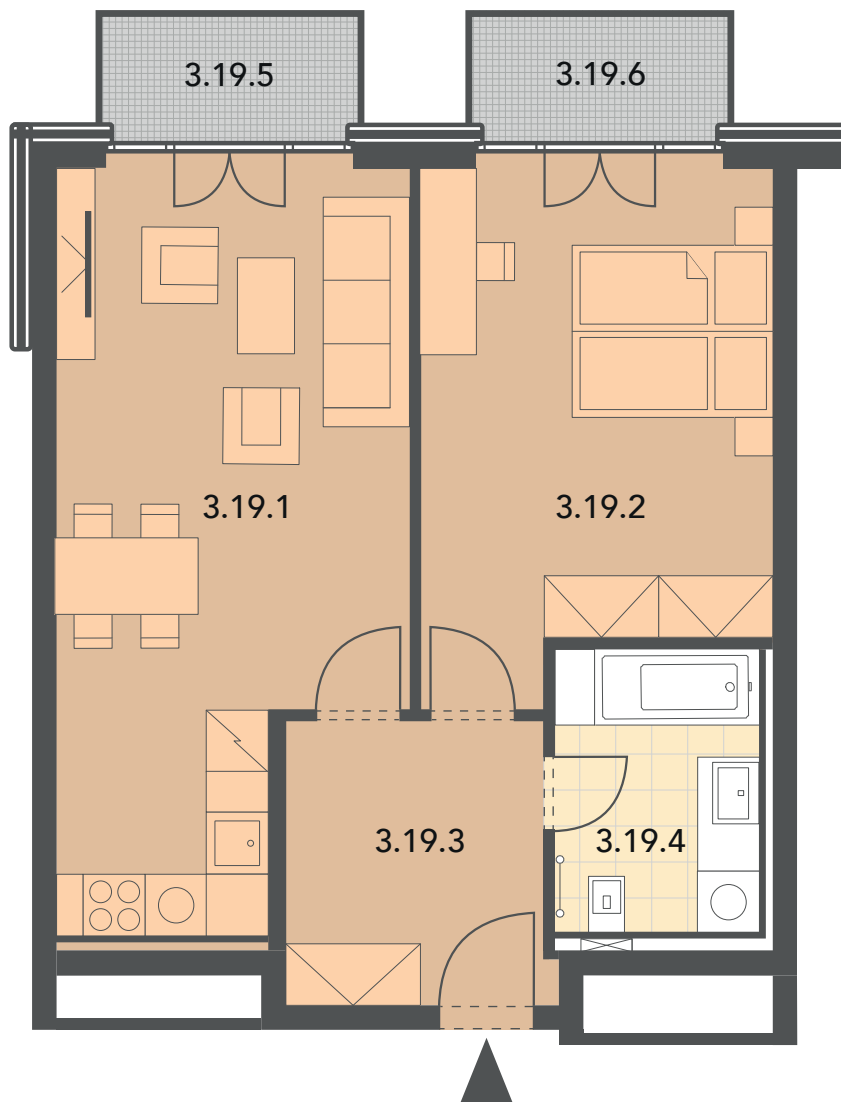

Schéma půdorys

Schéma řez

Schéma situace

číslo	popis	m ²
3.19.1	obývací pokoj + kk	23,05
3.19.2	ložnice	16,8
3.19.3	předsíň	6,87
3.19.4	koupelna + wc	5,59
celkem		52,31
3.19.5	balkon	3,28
3.19.6	balkon	3,28
celkem balkony		6,56

* nábytek v plánu není součástí vybavení bytu