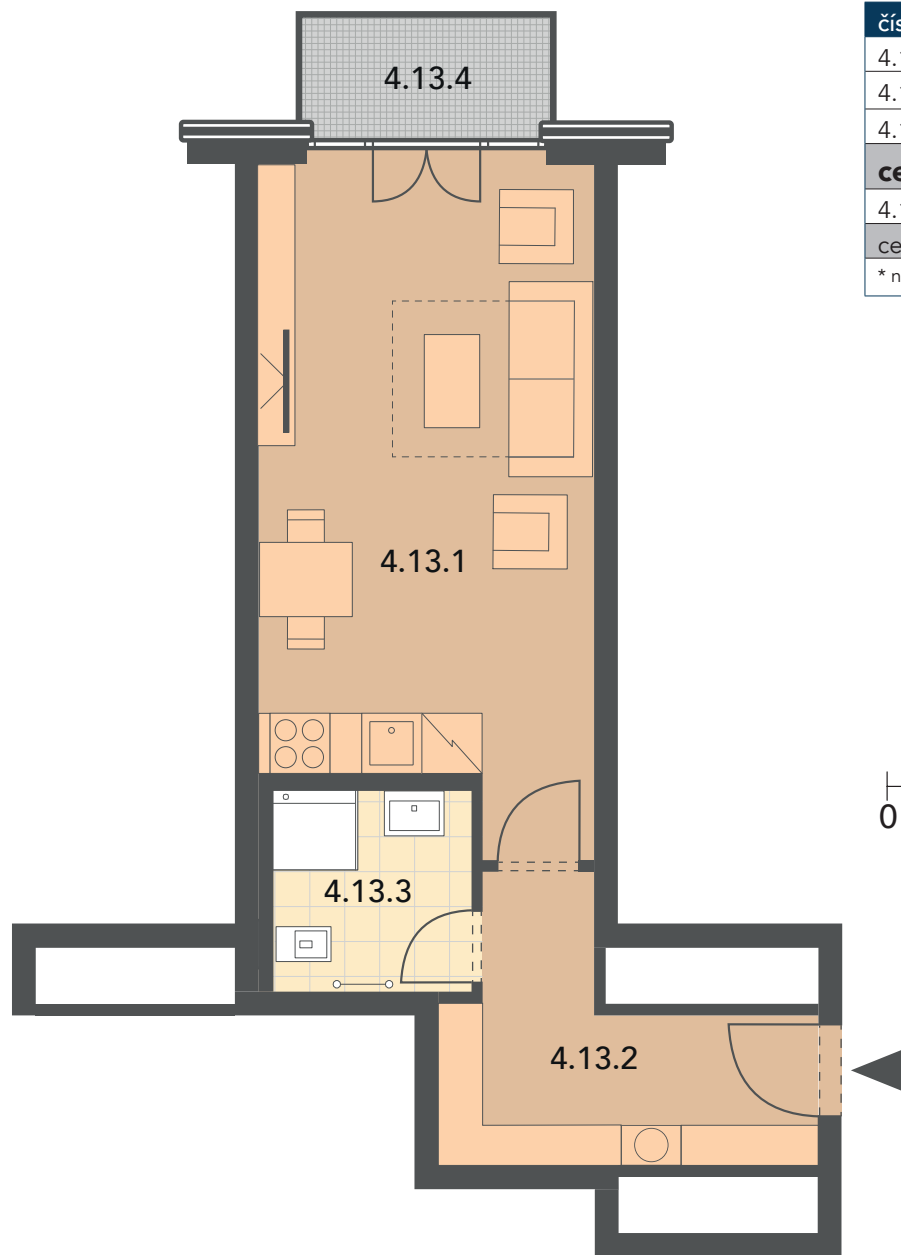

Schéma půdorys

Schéma řez

Schéma situace

číslo	popis	m ²
4.13.1	obytný prostor + kk	21,87
4.13.2	předsiň	7,33
4.13.3	koupelna + wc	3,98
celkem		33,18
4.13.4	balkon	3,28
celkem balkony		3,28

* nábytek v plánu není součástí vybavení bytu