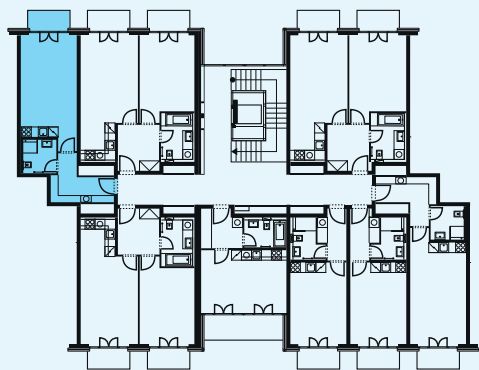

Schéma půdorys

Schéma řez

Schéma situace

číslo	popis	m ²
4.13.1	obytný prostor + kk	21,87
4.13.2	předsiň	7,33
4.13.3	koupelna + wc	3,98
celkem		33,18
4.13.4	balkon	3,28
celkem balkony		3,28

* nábytek v plánu není součástí vybavení bytu