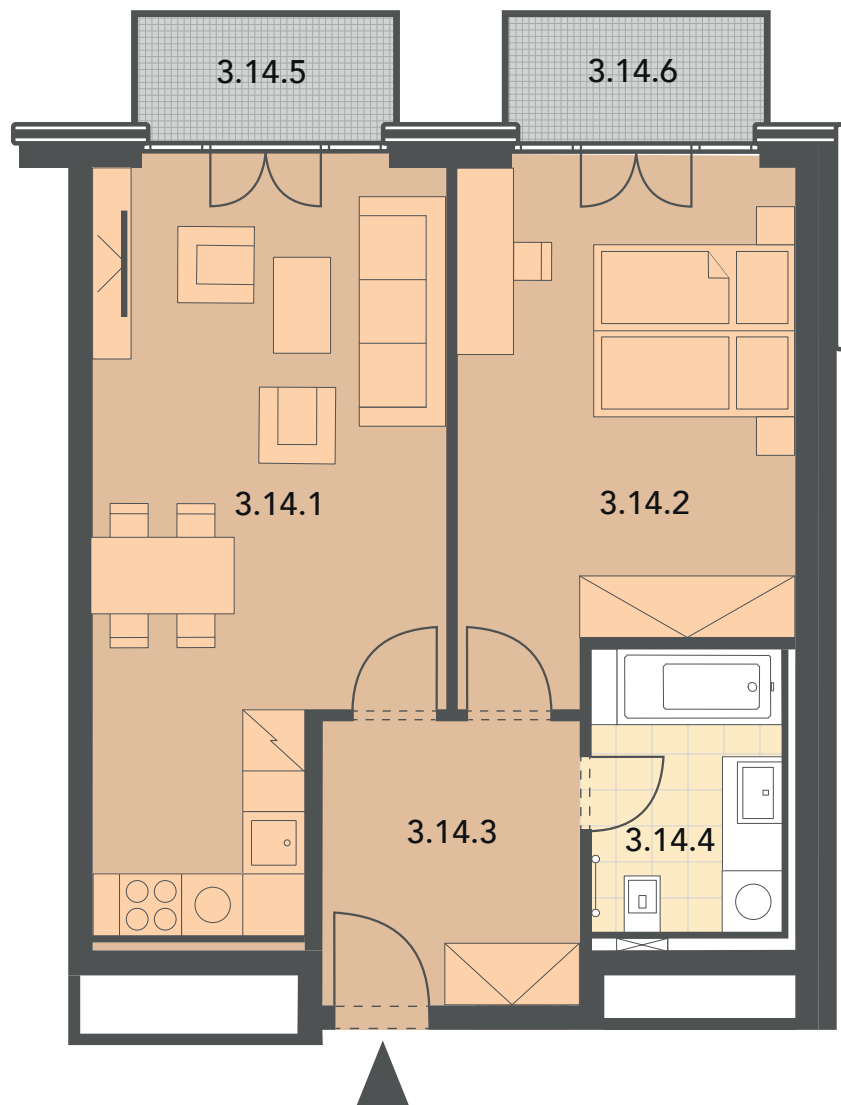

Schéma půdorys

Schéma řez

Schéma situace

číslo	popis	m ²
4.14.1	obývací pokoj + kk	23,05
4.14.2	ložnice	16,21
4.14.3	předsíň	6,87
4.14.4	koupelna + wc	5,23
celkem		51,36
4.14.5	balkon	3,28
4.14.6	balkon	3,28
celkem balkony		6,56

* nábytek v plánu není součástí vybavení bytu