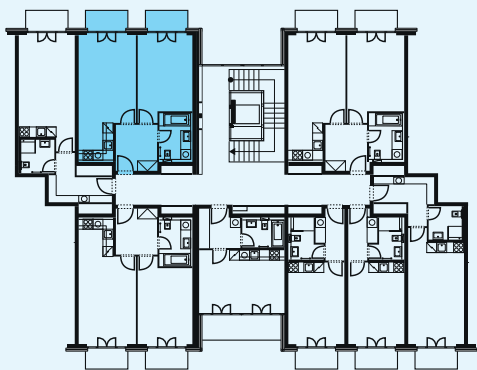

Schéma půdorys

Schéma řez

Schéma situace

číslo	popis	m ²
4.14.1	obývací pokoj + kk	23,05
4.14.2	ložnice	16,21
4.14.3	předsíň	6,87
4.14.4	koupelna + wc	5,23
celkem		51,36
4.14.5	balkon	3,28
4.14.6	balkon	3,28
celkem balkony		6,56

* nábytek v plánu není součástí vybavení bytu