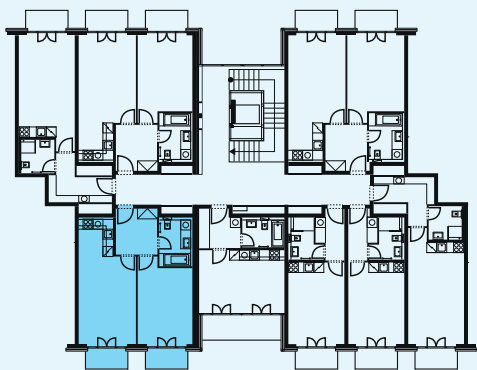

Schéma půdorys

Schéma řez

Schéma situace

číslo	popis	m ²
4.15.1	obývací pokoj + kk	23,05
4.15.2	ložnice	16,21
4.15.3	předsíň	6,87
4.15.4	koupelna + wc	5,23
celkem		51,36
4.15.5	balkon	3,28
4.15.6	balkon	3,28
celkem balkony		6,56

* nábytek v plánu není součástí vybavení bytu