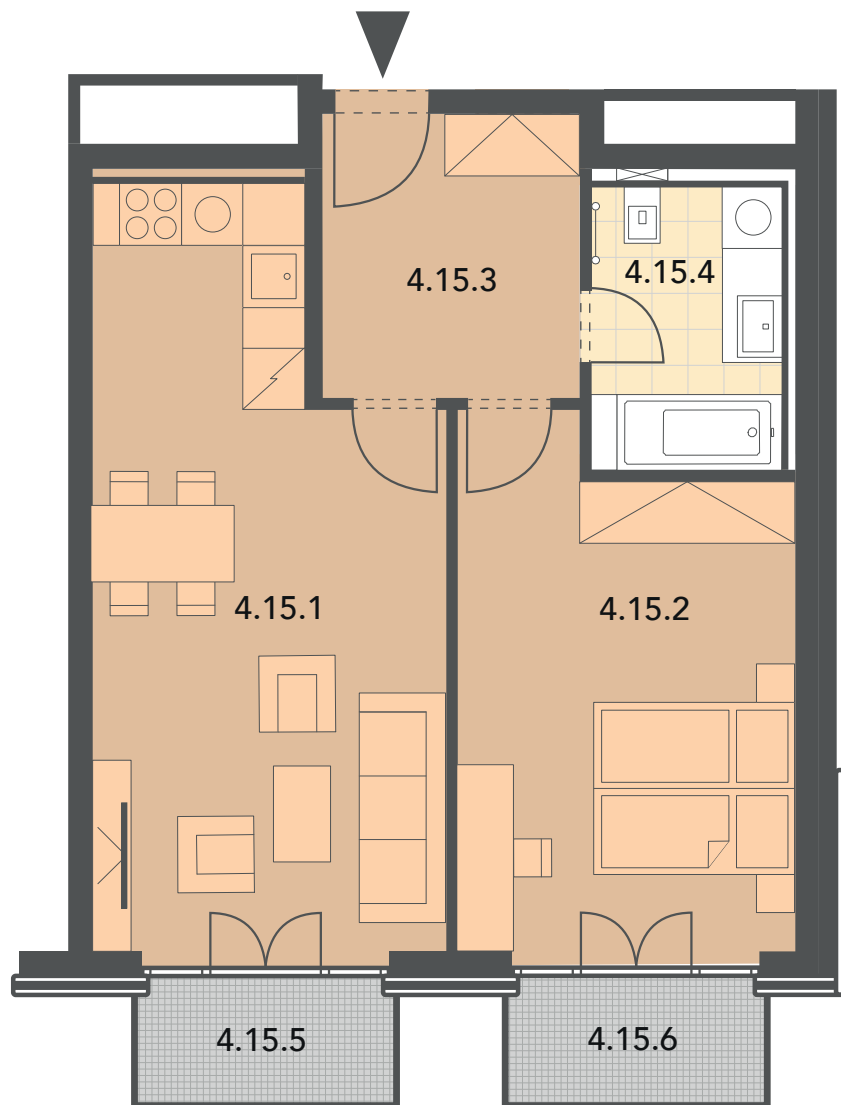

Schéma půdorys

Schéma řez

Schéma situace

číslo	popis	m ²
4.15.1	obývací pokoj + kk	23,05
4.15.2	ložnice	16,21
4.15.3	předsíň	6,87
4.15.4	koupelna + wc	5,23
celkem		51,36
4.15.5	balkon	3,28
4.15.6	balkon	3,28
celkem balkony		6,56

* nábytek v plánu není součástí vybavení bytu