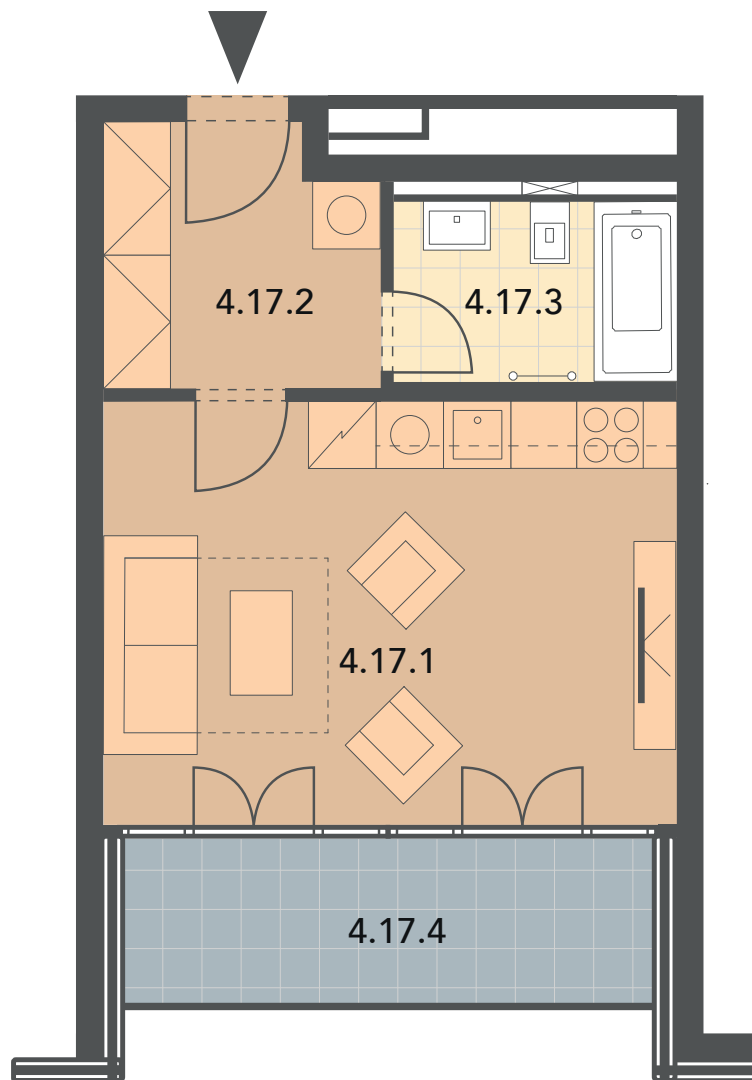

Schéma půdorys

Schéma řez

Schéma situace

číslo	popis	m ²
4.17.1	obytný prostor + kk	19,52
4.17.2	předsiň	5,54
4.17.3	koupelna + wc	4,15
celkem		29,21
4.17.4	lodžie	7,14
celkem lodžie		7,14

* nábytek v plánu není součástí vybavení bytu