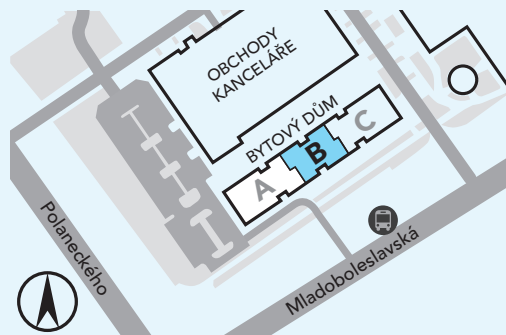

Schéma půdorys

Schéma řez

Schéma situace

číslo	popis	m ²
4.17.1	obytný prostor + kk	19,52
4.17.2	předsiň	5,54
4.17.3	koupelna + wc	4,15
celkem		29,21
4.17.4	lodžie	7,14
celkem lodžie		7,14

* nábytek v plánu není součástí vybavení bytu