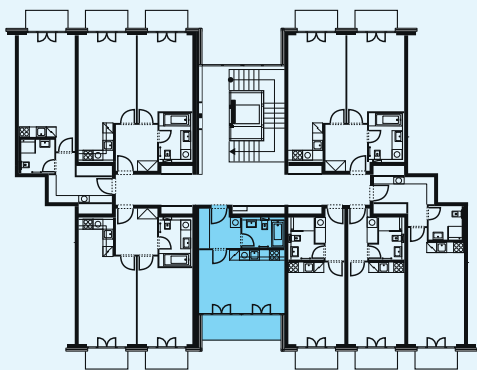

Schéma půdorys

Schéma řez

Schéma situace

číslo	popis	m ²
4.17.1	obytný prostor + kk	19,52
4.17.2	předsiň	5,54
4.17.3	koupelna + wc	4,15
celkem		29,21
4.17.4	lodžie	7,14
celkem lodžie		7,14

* nábytek v plánu není součástí vybavení bytu