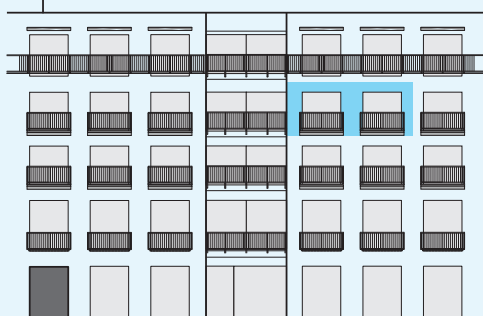

Schéma půdorys

Schéma řez

Schéma situace

číslo	popis	m ²
4.19.1	obývací pokoj + kk	23,05
4.19.2	ložnice	16,8
4.19.3	předsíň	6,87
4.19.4	koupelna + wc	5,59
celkem		52,31
4.19.5	balkon	3,28
4.19.6	balkon	3,28
celkem balkony		6,56

* nábytek v plánu není součástí vybavení bytu