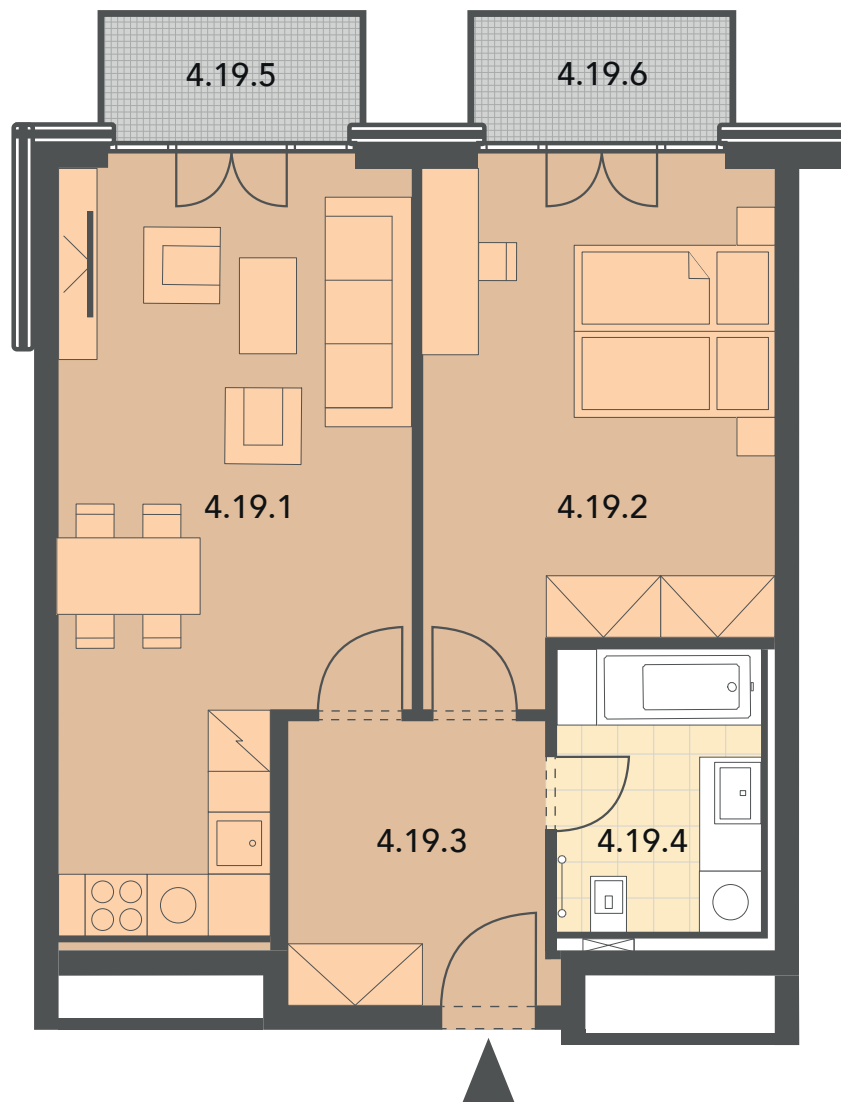

Schéma půdorys

Schéma řez

Schéma situace

číslo	popis	m ²
4.19.1	obývací pokoj + kk	23,05
4.19.2	ložnice	16,8
4.19.3	předsíň	6,87
4.19.4	koupelna + wc	5,59
celkem		52,31
4.19.5	balkon	3,28
4.19.6	balkon	3,28
celkem balkony		6,56

* nábytek v plánu není součástí vybavení bytu