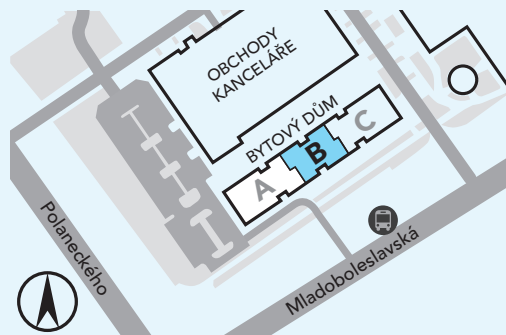

Schéma půdorys

Schéma řez

Schéma situace

číslo	popis	m ²
4.19.1	obývací pokoj + kk	23,05
4.19.2	ložnice	16,8
4.19.3	předsíň	6,87
4.19.4	koupelna + wc	5,59
celkem		52,31
4.19.5	balkon	3,28
4.19.6	balkon	3,28
celkem balkony		6,56