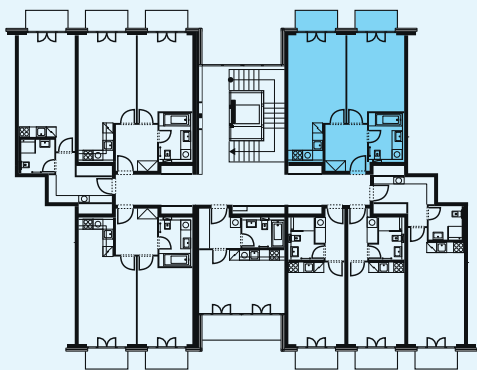

Schéma půdorys

Schéma řez

Schéma situace

číslo	popis	m ²
4.19.1	obývací pokoj + kk	23,05
4.19.2	ložnice	16,8
4.19.3	předsíň	6,87
4.19.4	koupelna + wc	5,59
celkem		52,31
4.19.5	balkon	3,28
4.19.6	balkon	3,28
celkem balkony		6,56

* nábytek v plánu není součástí vybavení bytu