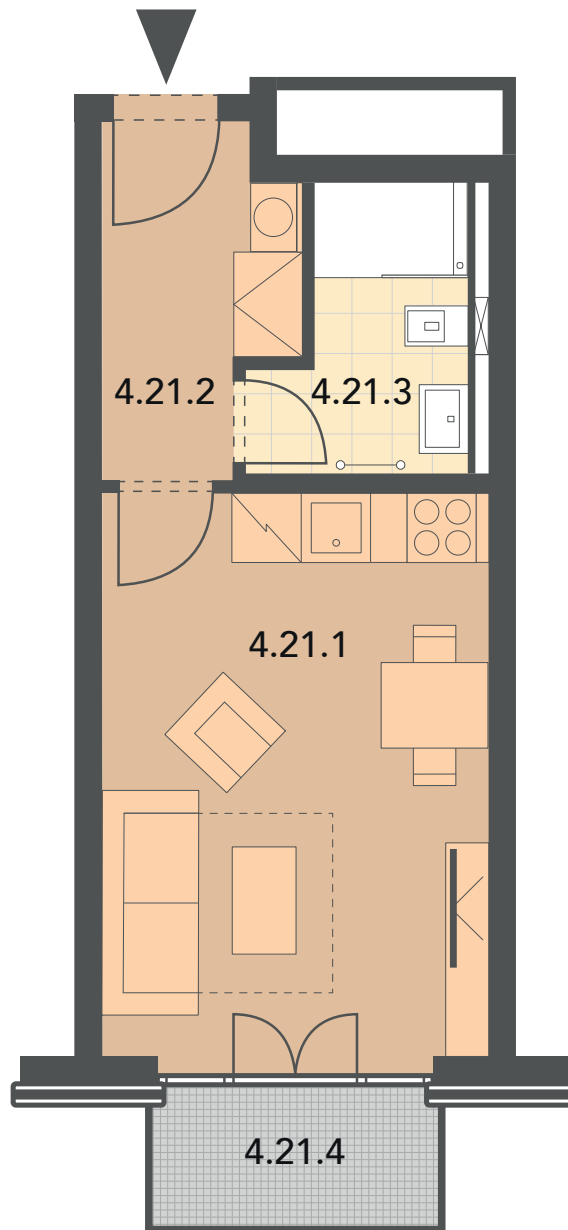

Schéma půdorys

Schéma řez

Schéma situace

číslo	popis	m ²
4.21.1	obytný prostor + kk	16,86
4.21.2	předsíň	4,50
4.21.3	koupelna + wc	3,99
celkem		25,35
4.21.4	balkon	3,28
celkem balkony		3,28

* nábytek v plánu není součástí vybavení bytu