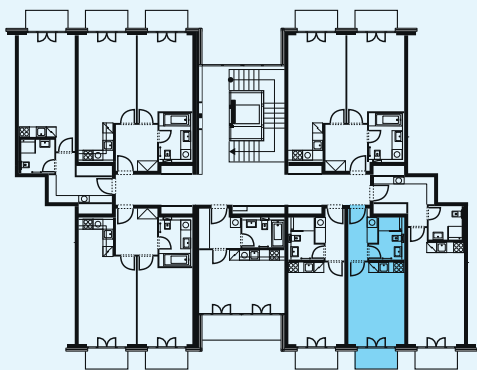

Schéma půdorys

Schéma řez

Schéma situace

číslo	popis	m ²
4.21.1	obytný prostor + kk	16,86
4.21.2	předsíň	4,50
4.21.3	koupelna + wc	3,99
celkem		25,35
4.21.4	balkon	3,28
celkem balkony		3,28

* nábytek v plánu není součástí vybavení bytu