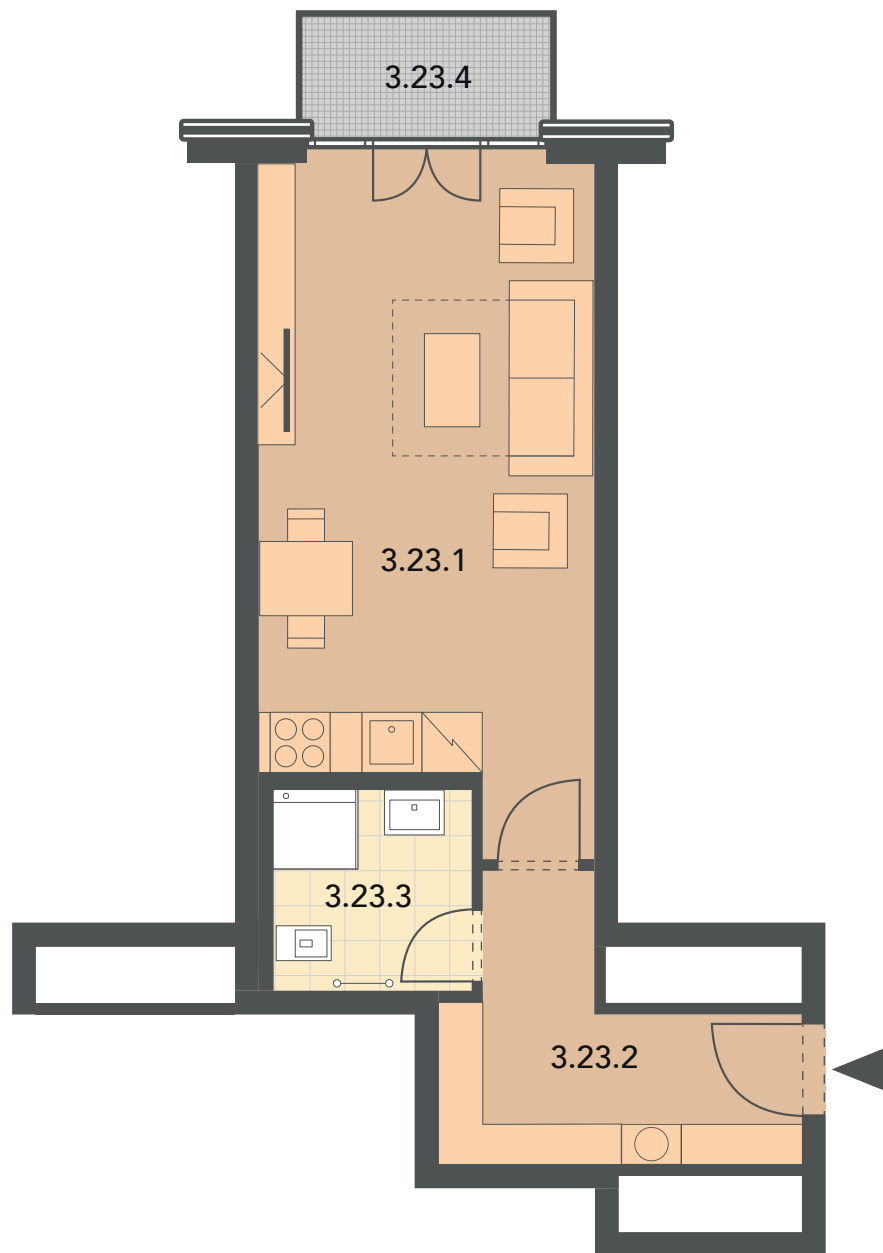

Schéma půdorys

Schéma řez

Schéma situace

číslo	popis	m ²
3.23.1	obytný prostor + kk	21,87
3.23.2	předsíň	7,10
3.23.3	koupelna + wc	3,98
celkem		32,95
3.23.4	balkon	3,28
celkem balkony		3,28

* nábytek v plánu není součástí vybavení bytu