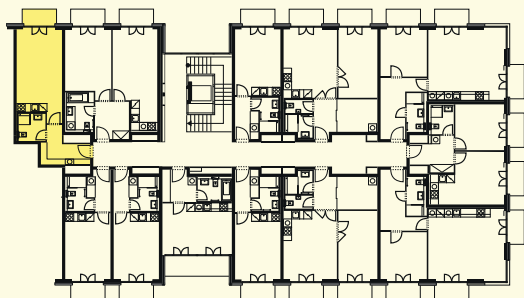

Schéma půdorys

Schéma řez

Schéma situace

číslo	popis	m ²
3.23.1	obytný prostor + kk	21,87
3.23.2	předsíň	7,10
3.23.3	koupelna + wc	3,98
celkem		32,95
3.23.4	balkon	3,28
celkem balkony		3,28

* nábytek v plánu není součástí vybavení bytu