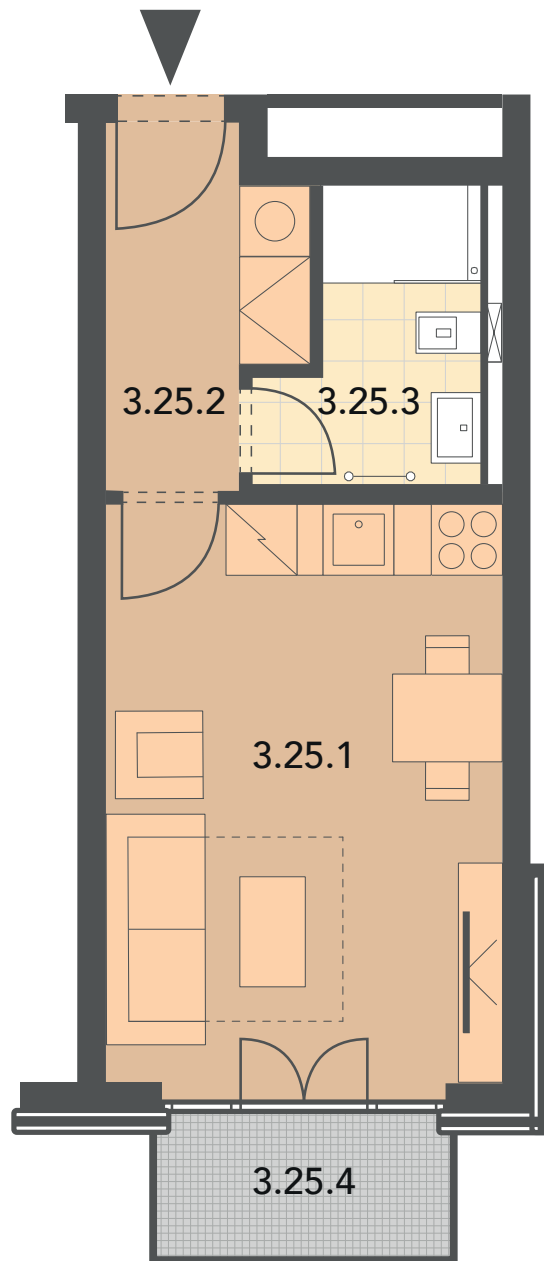

Schéma půdorys

Schéma řez

Schéma situace

číslo	popis	m ²
3.25.1	obytný prostor + kk	16,86
3.25.2	předsíň	4,42
3.25.3	koupelna + wc	3,99
celkem		25,27
3.25.4	balkon	3,28
celkem balkony		3,28
* nábytek v plánu není součástí vybavení bytu		