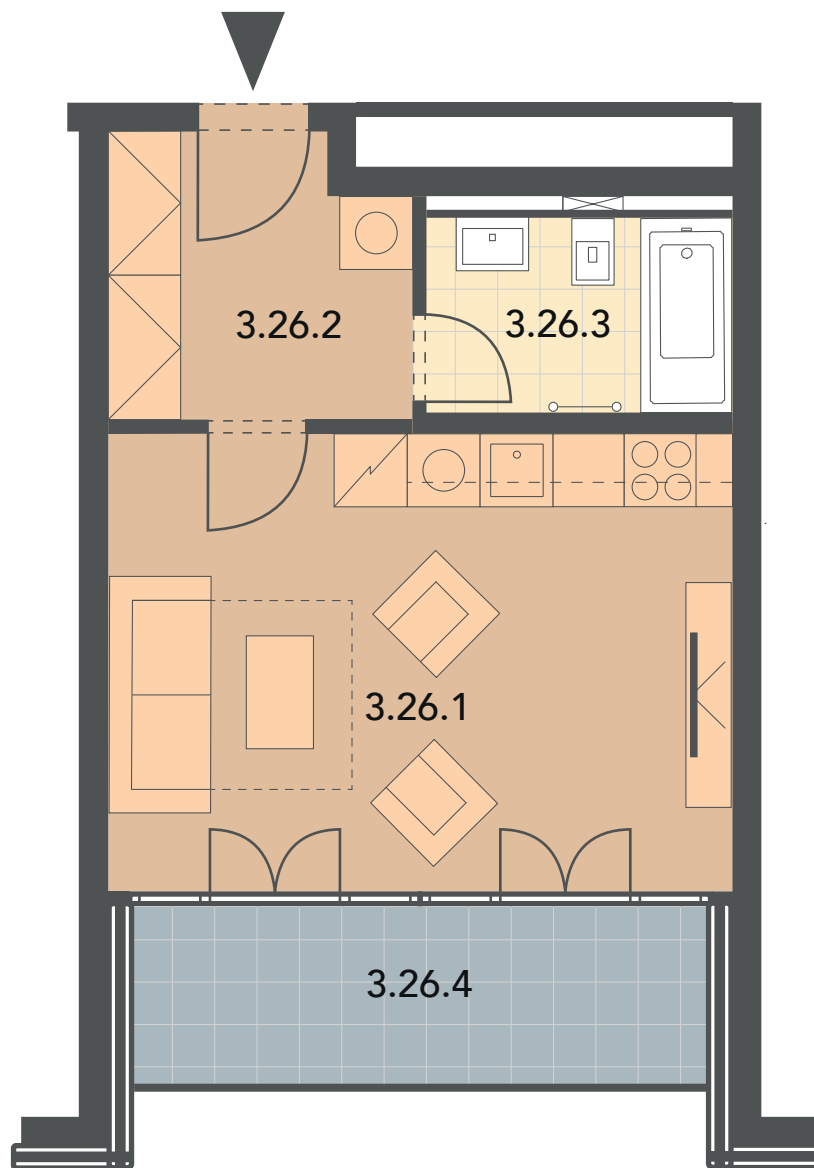

Schéma půdorys

Schéma řez

Schéma situace

číslo	popis	m <sup>2</sup>
3.26.1	obytný prostor + kk	19,61
3.26.2	předsíň	5,62
3.26.3	koupelna + wc	4,16
<b>celkem</b>		<b>29,39</b>
3.26.4	lodžie	7,19
<b>celkem lodžie</b>		<b>7,19</b>

\* nábytek v plánu není součástí vybavení bytu