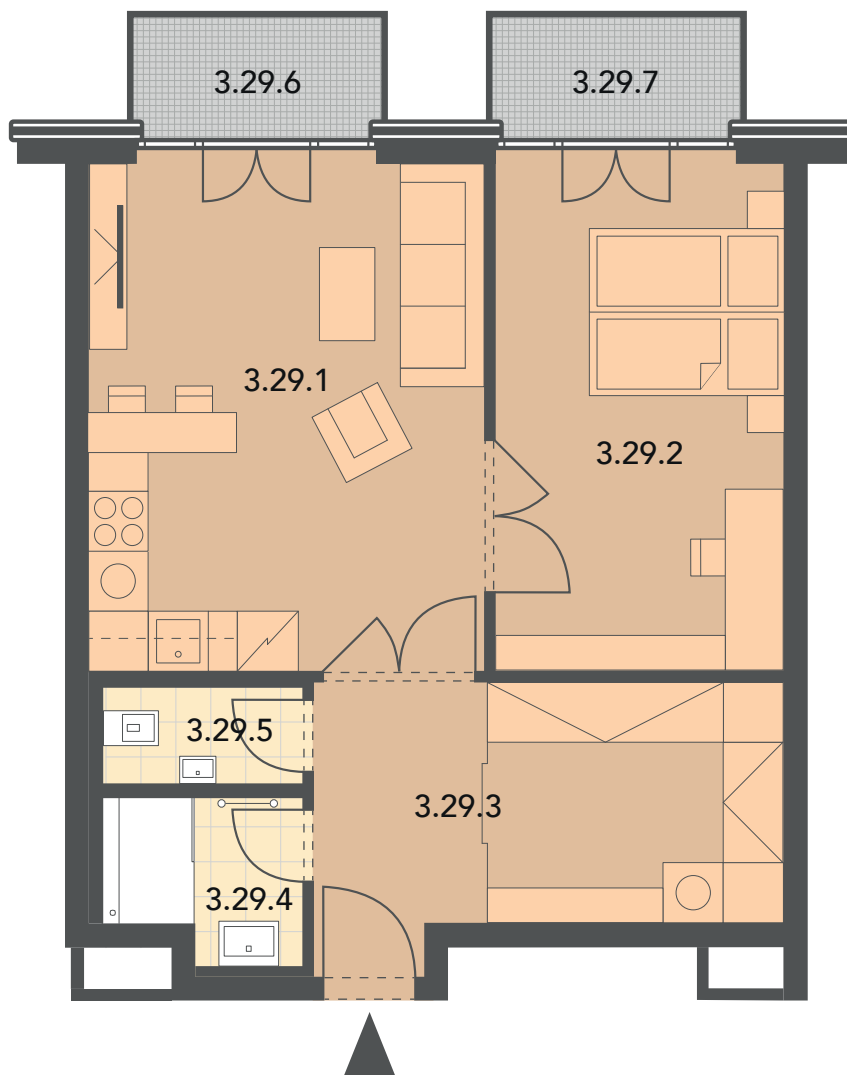

Schéma půdorys

Schéma řez

Schéma situace

číslo	popis	m ²
3.29.1	obývací pokoj + kk	20,55
3.29.2	ložnice	15,03
3.29.3	předsíň, šatna	11,92
3.29.4	koupelna	2,95
3.29.5	wc	1,90
celkem		52,35
3.29.6	balkon	3,28
3.29.7	balkon	3,28
celkem balkony		6,56

* nábytek v plánu není součástí vybavení bytu