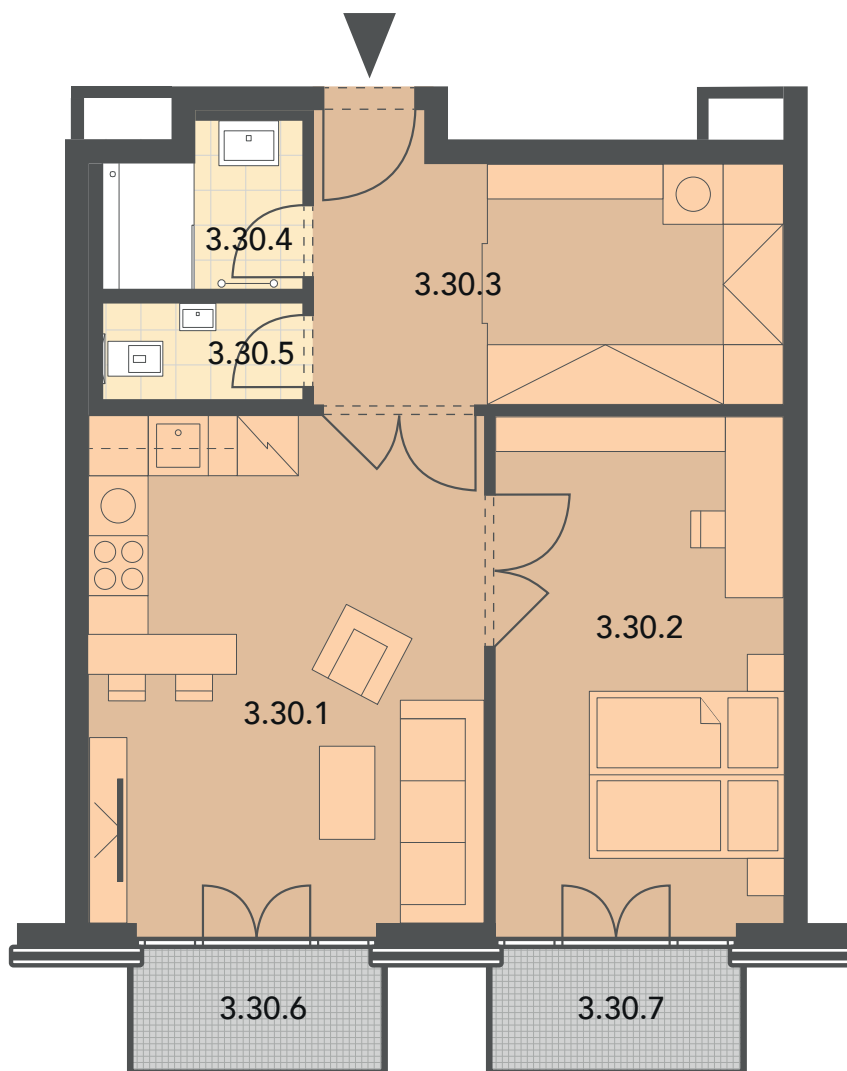

Schéma půdorys

Schéma řez

Schéma situace

číslo	popis	m ²
3.30.1	obývací pokoj + kk	20,55
3.30.2	ložnice	15,03
3.30.3	předsíň, šatna	11,92
3.30.4	koupelna	2,95
3.30.5	wc	1,90
celkem		52,35
3.30.6	balkon	3,28
3.30.7	balkon	3,28
celkem balkony		6,56

* nábytek v plánu není součástí vybavení bytu