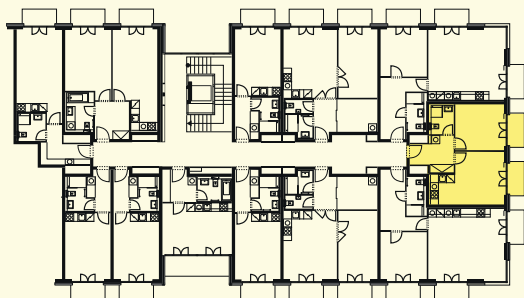

Schéma půdorys

Schéma řez

Schéma situace

číslo	popis	m <sup>2</sup>
3.31.1	obývací pokoj + kk	18,62
3.31.2	ložnice	12,67
3.31.3	předsíň	6,98
3.31.4	koupelna + wc	3,54
<b>celkem</b>		<b>41,81</b>
3.31.5	balkon	3,28
3.31.6	balkon	3,28
<b>celkem balkony</b>		<b>6,56</b>

\* nábytek v plánu není součástí vybavení bytu