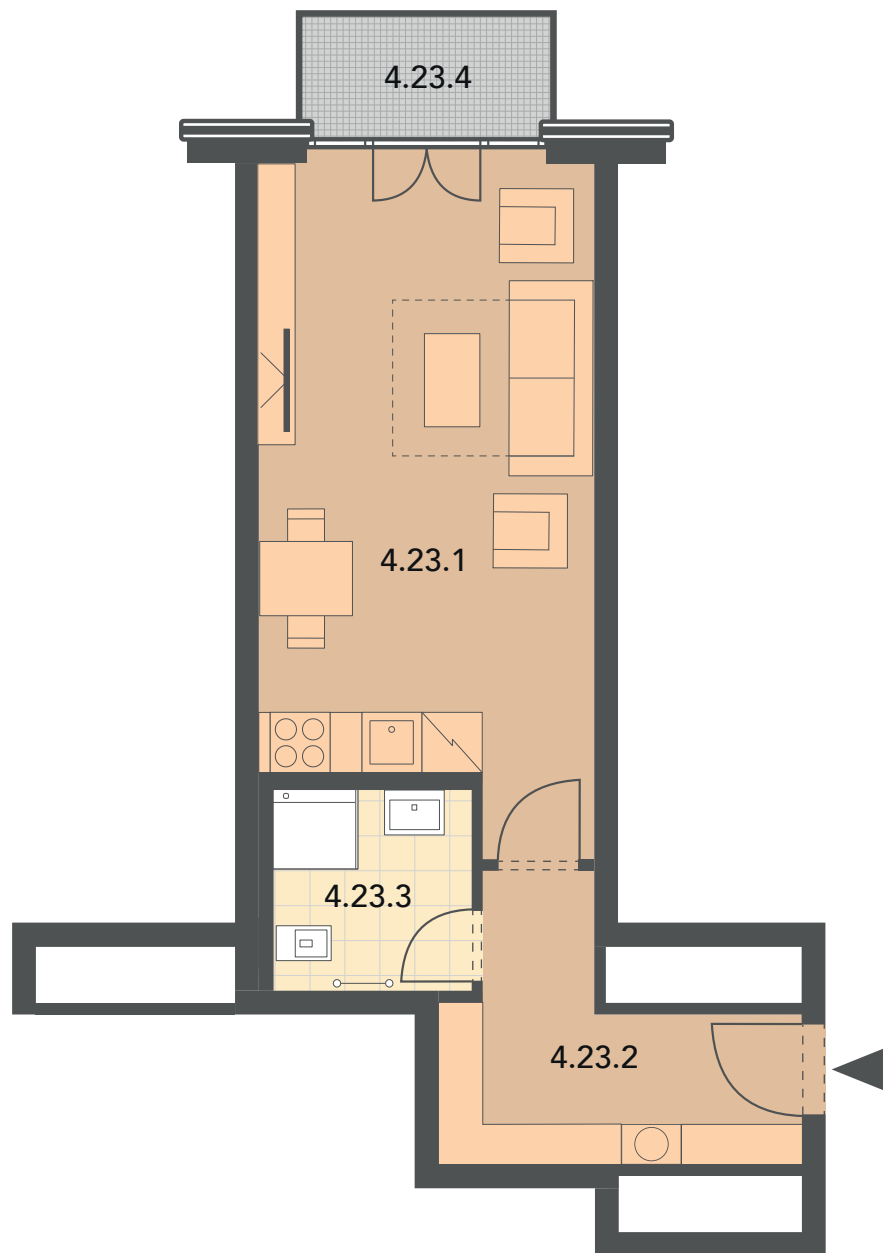

Schéma půdorys

Schéma řez

Schéma situace

číslo	popis	m <sup>2</sup>
4.23.1	obytný prostor + kk	21,87
4.23.2	předsíň	7,10
4.23.3	koupelna + wc	3,98
<b>celkem</b>		<b>32,95</b>
4.23.4	balkon	3,28
<b>celkem balkony</b>		<b>3,28</b>

\* nábytek v plánu není součástí vybavení bytu