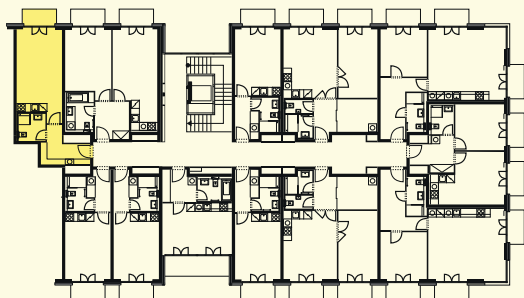

Schéma půdorys

Schéma řez

Schéma situace

číslo	popis	m <sup>2</sup>
4.23.1	obytný prostor + kk	21,87
4.23.2	předsíň	7,10
4.23.3	koupelna + wc	3,98
<b>celkem</b>		<b>32,95</b>
4.23.4	balkon	3,28
<b>celkem balkony</b>		<b>3,28</b>

\* nábytek v plánu není součástí vybavení bytu