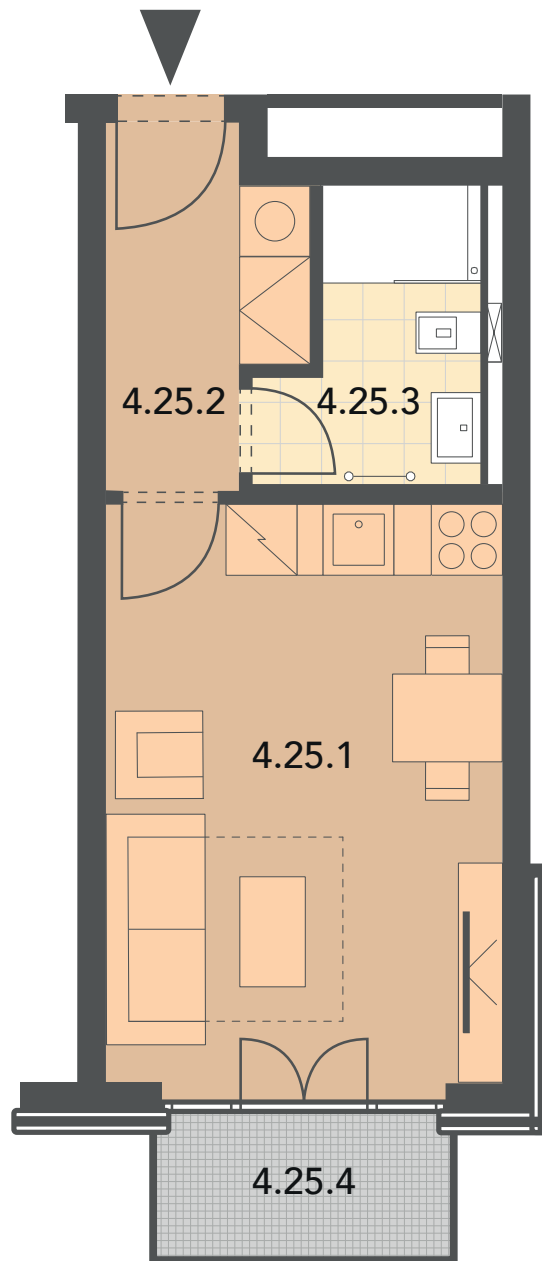

Schéma půdorys

Schéma řez

Schéma situace

číslo	popis	m ²
4.25.1	obytný prostor + kk	16,86
4.25.2	předsíň	4,42
4.25.3	koupelna + wc	3,99
celkem		25,27
4.25.4	balkon	3,28
celkem balkony		3,28
* nábytek v plánu není součástí vybavení bytu		