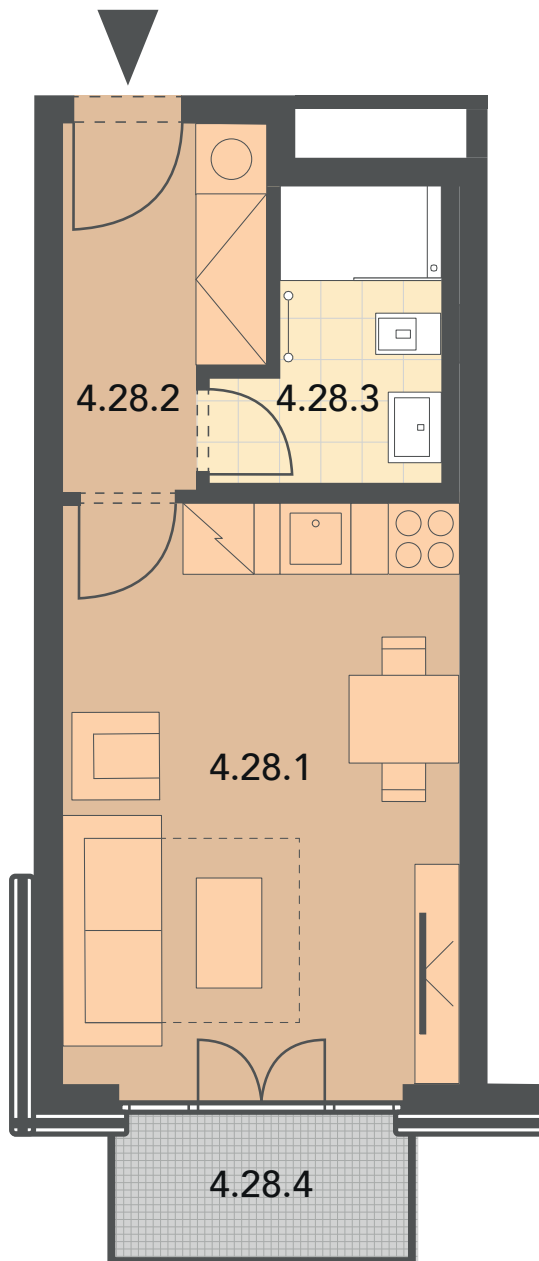

Schéma půdorys

Schéma řez

Schéma situace

číslo	popis	m ²
4.28.1	obytný prostor + kk	16,87
4.28.2	předsíň	4,74
4.28.3	koupelna + wc	3,99
celkem		25,6
4.28.4	balkon	3,28
celkem balkony		3,28
* nábytek v plánu není součástí vybavení bytu		