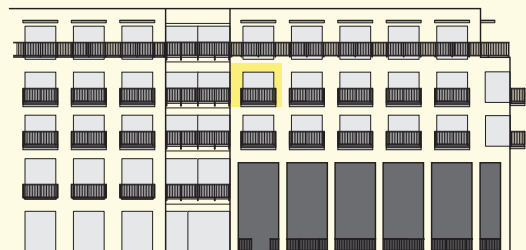

Schéma půdorys

Schéma řez

Schéma situace

číslo	popis	m ²
4.28.1	obytný prostor + kk	16,87
4.28.2	předsíň	4,74
4.28.3	koupelna + wc	3,99
celkem		25,6
4.28.4	balkon	3,28
celkem balkony		3,28
* nábytek v plánu není součástí vybavení bytu		