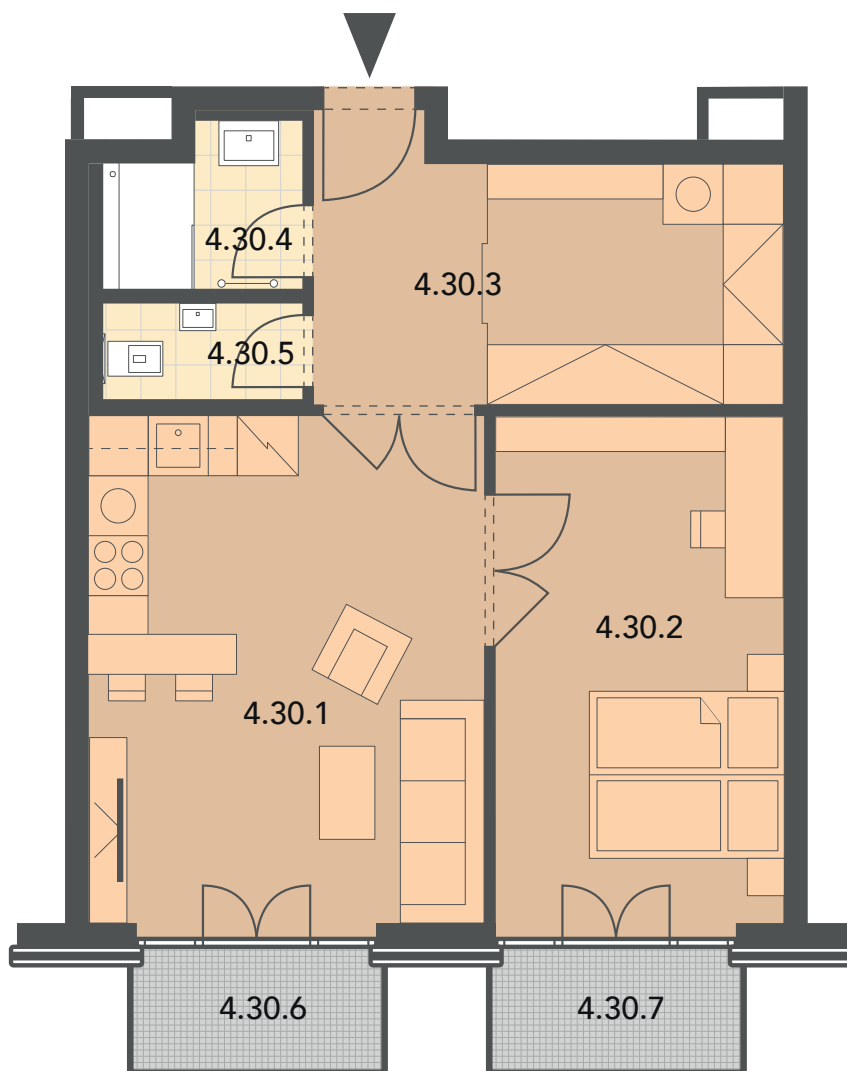

Schéma půdorys

Schéma řez

Schéma situace

číslo	popis	m ²
4.30.1	obývací pokoj + kk	20,55
4.30.2	ložnice	15,03
4.30.3	předsiň, šatna	11,92
4.30.4	koupelna	2,95
4.30.5	wc	1,90
celkem		52,35
4.30.6	balkon	3,28
4.30.7	balkon	3,28
celkem balkony		6,56

* nábytek v plánu není součástí vybavení bytu