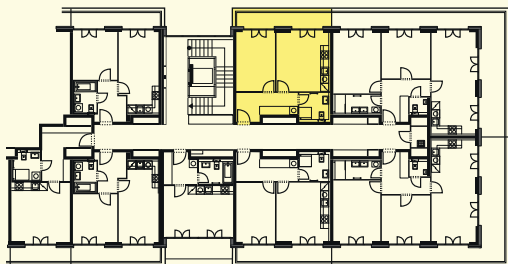

Schéma půdorys

Schéma řez

Schéma situace

číslo	popis	m <sup>2</sup>
5.23.1	obývací pokoj + kk	17,35
5.23.2	ložnice	13,03
5.23.3	předsíň	8,21
5.23.4	koupelna + wc	4,31
<b>celkem</b>		<b>42,9</b>
5.23.5	terasa	12,11
<b>celkem terasy</b>		<b>12,11</b>

\* nábytek v plánu není součástí vybavení bytu