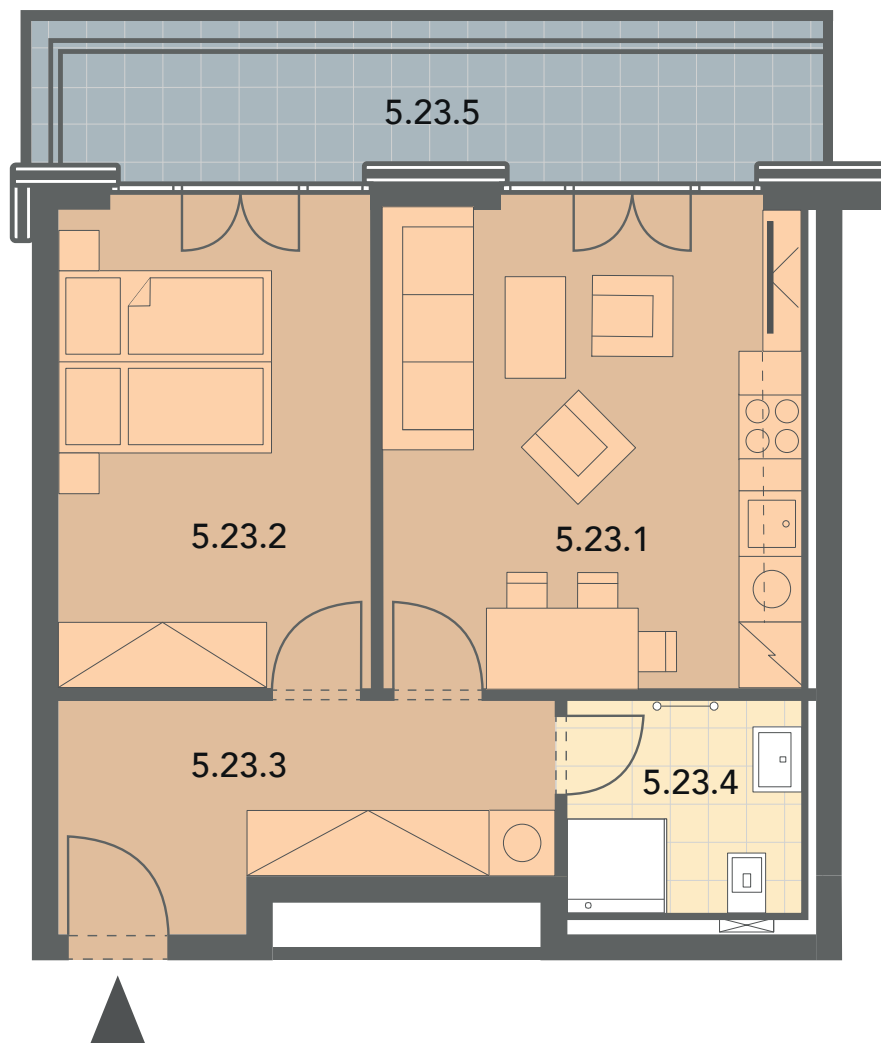

Schéma půdorys

Schéma řez

Schéma situace

číslo	popis	m <sup>2</sup>
5.23.1	obývací pokoj + kk	17,35
5.23.2	ložnice	13,03
5.23.3	předsíň	8,21
5.23.4	koupelna + wc	4,31
<b>celkem</b>		<b>42,9</b>
5.23.5	terasa	12,11
<b>celkem terasy</b>		<b>12,11</b>

\* nábytek v plánu není součástí vybavení bytu